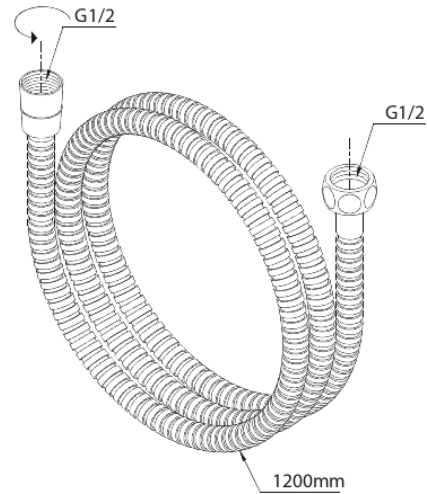

Brausezubehör

Metallschlauch 1200 mm

Artikel Nr.: 766920000
Oberfläche: Chrom
Serien: Brausezubehör

EAN nummer: 5708516839026

FM Mattsson Germany GmbH
Biedenkamp 3c, DE-21509 Glinde bei Hamburg

+31 854 018 788 info@damixa.de