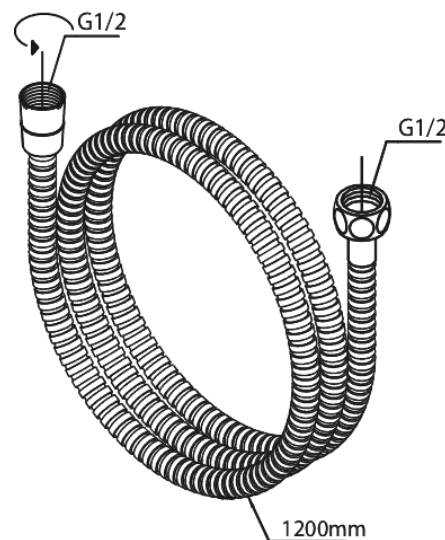

Merkur

Tube Wannenset

Artikel Nr.: 765278700
Oberfläche: Kupfer gebürstet PVD
Serien: Merkur

EAN nummer: 5708516843108

Produktbeschreibung:

Wasserverbrauch max.9 l/min
Einfache Funktion

Funktionen

FM Mattsson Germany GmbH
Biedenkamp 3c, DE-21509 Glinde bei Hamburg

+31 854 018 788 info@damixa.de

Weitere Information auf <https://damixa.de>

damixa