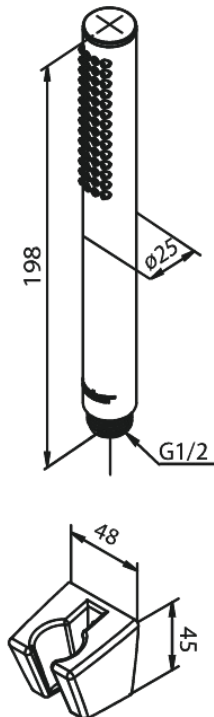

Merkur

Tube Wannenset

Artikel Nr.: 765278700
Oberfläche: Kupfer gebürstet PVD
Serien: Merkur

EAN nummer: 5708516843108

Produktbeschreibung:

Wasserverbrauch max.9 l/min
Einfache Funktion

Funktionen

FM Mattsson Germany GmbH
Biedenkamp 3c, DE-21509 Glinde bei Hamburg

+31 854 018 788 info@damixa.de

Weitere Information auf <https://damixa.de>

damixa