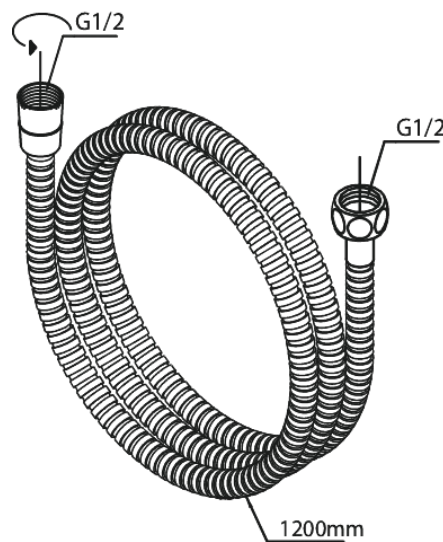

Merkur

Tube Wannenset

Artikel Nr.: 765276100
Oberfläche: Mattschwarz
Serien: Merkur

EAN nummer: 5708516843085

Produktbeschreibung:

Wasserverbrauch max.9 l/min
Einfache Funktion

Funktionen

FM Mattsson Germany GmbH
Biedenkamp 3c, DE-21509 Glinde bei Hamburg