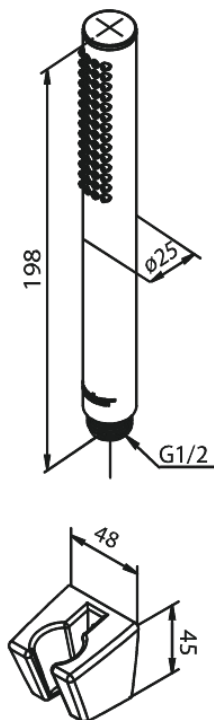

Merkur

Tube Wannenset

Artikel Nr.: 765276100
Oberfläche: Mattschwarz
Serien: Merkur

EAN nummer: 5708516843085

Produktbeschreibung:

Wasserverbrauch max.9 l/min
Einfache Funktion

Funktionen

FM Mattsson Germany GmbH
Biedenkamp 3c, DE-21509 Glinde bei Hamburg