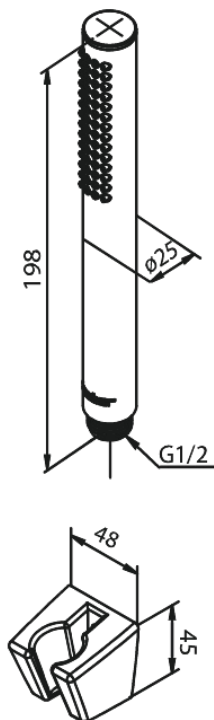

Merkur

Tube Wannenset

Artikel Nr.: 765275500
Oberfläche: Graphit PVD
Serien: Merkur

EAN nummer: 5708516843078

Produktbeschreibung:

Wasserverbrauch max.9 l/min
Einfache Funktion

Funktionen

FM Mattsson Germany GmbH
Biedenkamp 3c, DE-21509 Glinde bei Hamburg