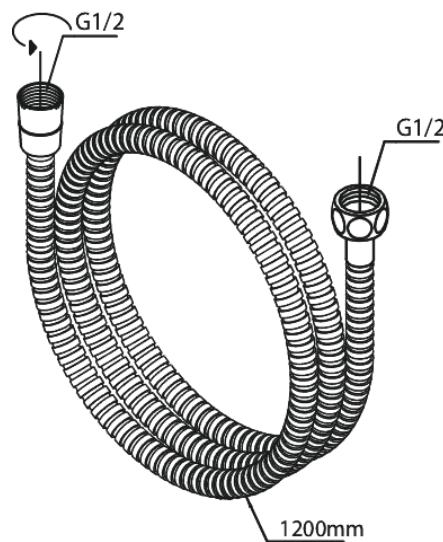

Merkur

Tube Wannenset

Artikel Nr.: 765275500
Oberfläche: Graphit PVD
Serien: Merkur

EAN nummer: 5708516843078

Produktbeschreibung:

Wasserverbrauch max.9 l/min
Einfache Funktion

Funktionen

FM Mattsson Germany GmbH
Biedenkamp 3c, DE-21509 Glinde bei Hamburg