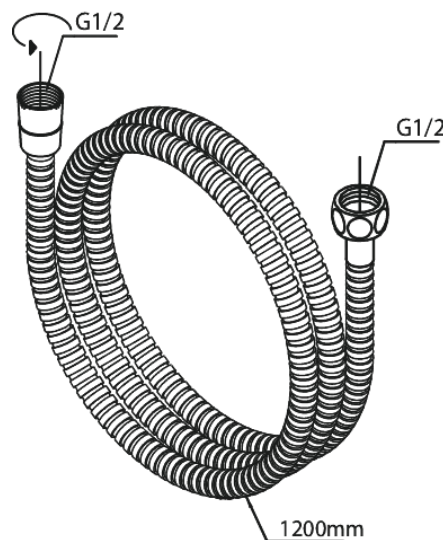

Merkur

Tube Wannenset

Artikel Nr.: 765274600
Oberfläche: Stahl PVD
Serien: Merkur

EAN nummer: 5708516843061

Produktbeschreibung:

Wasserverbrauch max.9 l/min
Einfache Funktion

Funktionen

FM Mattsson Germany GmbH
Biedenkamp 3c, DE-21509 Glinde bei Hamburg