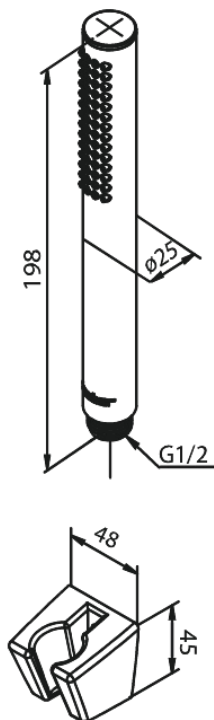

Merkur

Tube Wannenset

Artikel Nr.: 765274600
Oberfläche: Stahl PVD
Serien: Merkur

EAN nummer: 5708516843061

Produktbeschreibung:

Wasserverbrauch max.9 l/min
Einfache Funktion

Funktionen

FM Mattsson Germany GmbH
Biedenkamp 3c, DE-21509 Glinde bei Hamburg