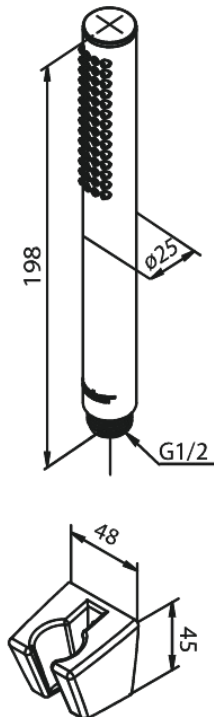

Merkur

Tube Wannenset

Artikel Nr.: 765270000
Oberfläche: Chrom
Serien: Merkur

EAN nummer: 5708516843054

Produktbeschreibung:

Wasserverbrauch max.9 l/min
Einfache Funktion

Funktionen

FM Mattsson Germany GmbH
Biedenkamp 3c, DE-21509 Glinde bei Hamburg

+31 854 018 788 info@damixa.de

Weitere Information auf <https://damixa.de>

damixa