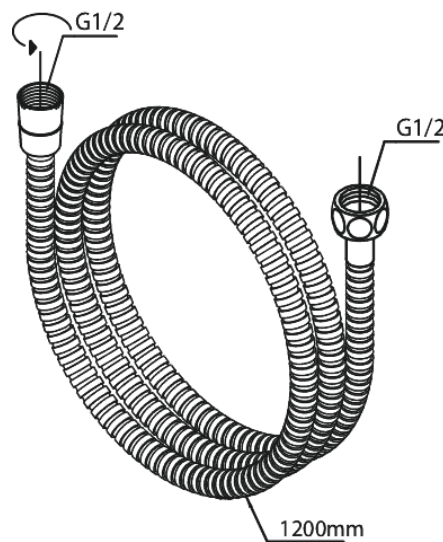

Merkur

Tube Wannenset

Artikel Nr.: 765270000
Oberfläche: Chrom
Serien: Merkur

EAN nummer: 5708516843054

Produktbeschreibung:

Wasserverbrauch max.9 l/min
Einfache Funktion

Funktionen

FM Mattsson Germany GmbH
Biedenkamp 3c, DE-21509 Glinde bei Hamburg