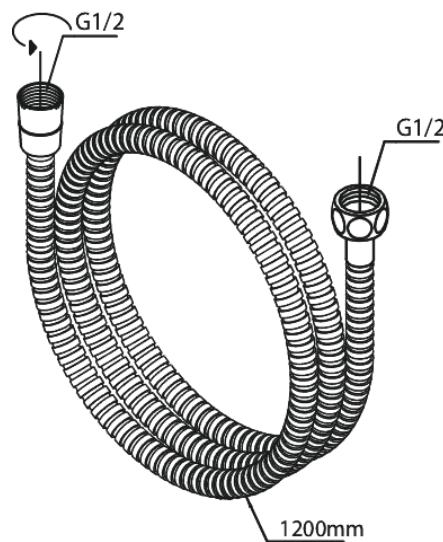

Merkur

Tube Wannenset

Artikel Nr.: 765270000
Oberfläche: Chrom
Serien: Merkur

EAN nummer: 5708516843054

Produktbeschreibung:

Wasserverbrauch max.9 l/min
Einfache Funktion

Funktionen

FM Mattsson Germany GmbH
Biedenkamp 3c, DE-21509 Glinde bei Hamburg

+31 854 018 788 info@damixa.de

Weitere Information auf <https://damixa.de>

damixa