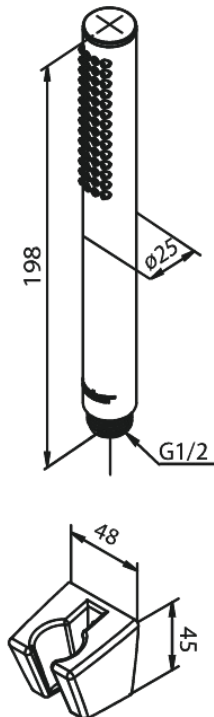

Merkur

Tube Wannenset

Artikel Nr.: 765270000
Oberfläche: Chrom
Serien: Merkur

EAN nummer: 5708516843054

Produktbeschreibung:

Wasserverbrauch max.9 l/min
Einfache Funktion

Funktionen

FM Mattsson Germany GmbH
Biedenkamp 3c, DE-21509 Glinde bei Hamburg