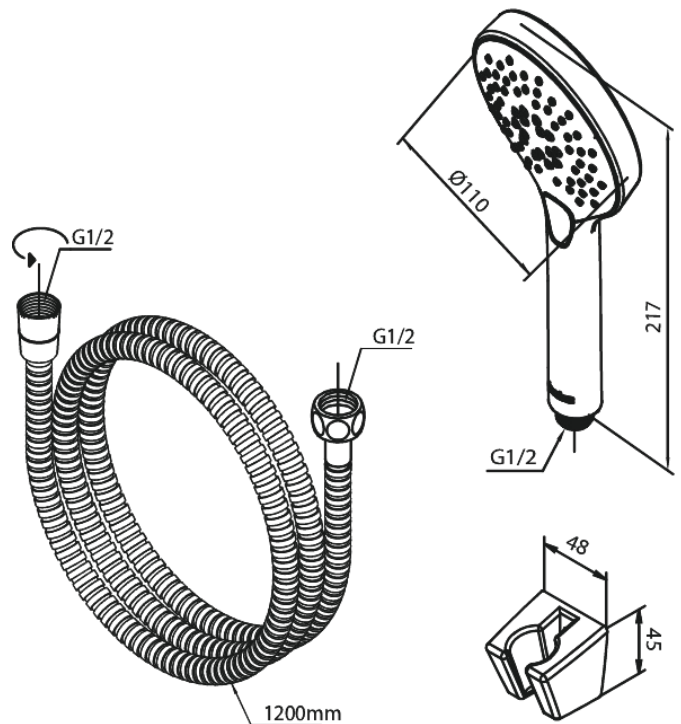

Silhouet

Wannenset

Artikel Nr.: 765258700
Oberfläche: Kupfer gebürstet PVD
Serien: Silhouet

EAN nummer: 5708516843016

Produktbeschreibung:

Wasserverbrauch max.9 l/min
3-fach verstellbar

Funktionen

FM Mattsson Germany GmbH
Biedenkamp 3c, DE-21509 Glinde bei Hamburg