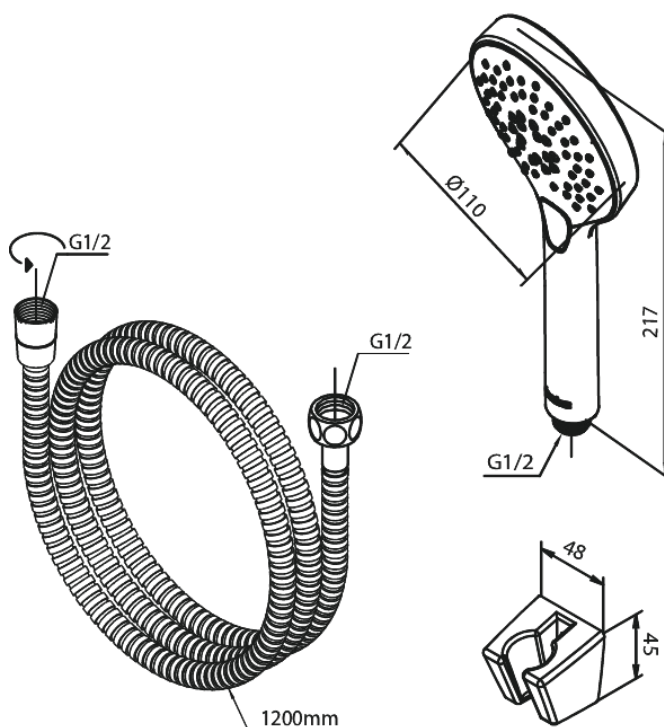

Silhouet

Wannenset

Artikel Nr.: 765257900
Oberfläche: Messing gebürstet PVD
Serien: Silhouet

EAN nummer: 5708516843009

Produktbeschreibung:

Wasserverbrauch max.9 l/min
3-fach verstellbar

Funktionen

FM Mattsson Germany GmbH
Biedenkamp 3c, DE-21509 Glinde bei Hamburg

+31 854 018 788 info@damixa.de

Weitere Information auf <https://damixa.de>

damixa