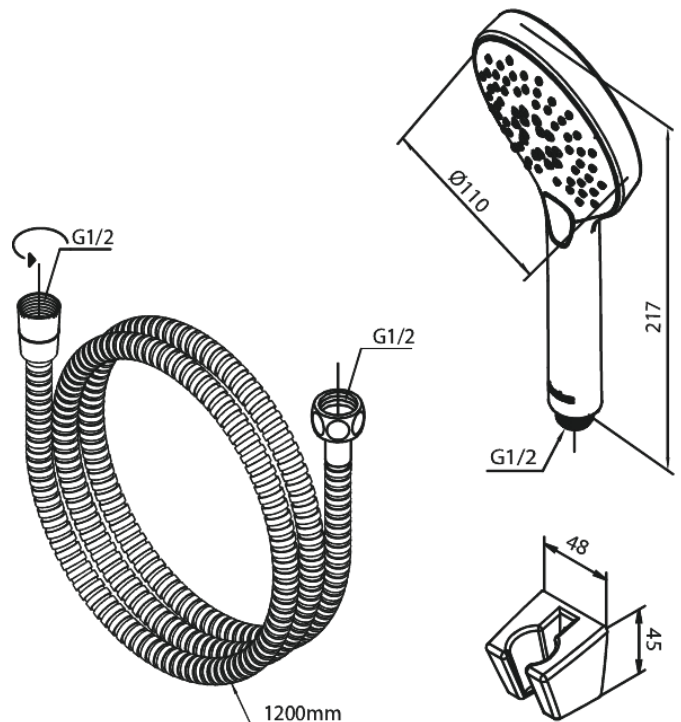

Silhouet

Wannenset

Artikel Nr.: 765256100
Oberfläche: Mattschwarz
Serien: Silhouet

EAN nummer: 5708516842996

Produktbeschreibung:

Wasserverbrauch max.9 l/min
3-fach verstellbar

Funktionen

FM Mattsson Germany GmbH
Biedenkamp 3c, DE-21509 Glinde bei Hamburg