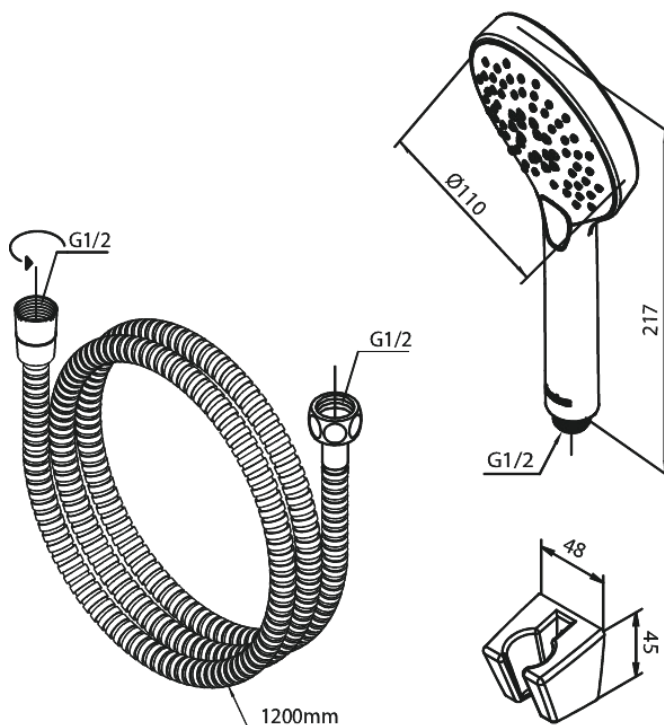

Silhouet

Wannenset

Artikel Nr.: 765256100
Oberfläche: Mattschwarz
Serien: Silhouet

EAN nummer: 5708516842996

Produktbeschreibung:

Wasserverbrauch max.9 l/min
3-fach verstellbar

Funktionen

FM Mattsson Germany GmbH
Biedenkamp 3c, DE-21509 Glinde bei Hamburg

+31 854 018 788 info@damixa.de

Weitere Information auf <https://damixa.de>

damixa