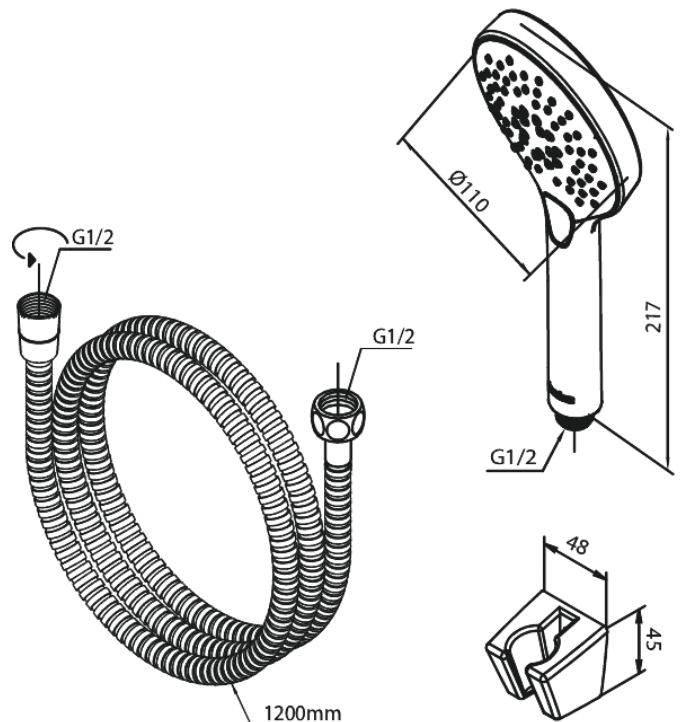

Silhouet

Wannenset

Artikel Nr.: 765255500
Oberfläche: Graphit PVD
Serien: Silhouet

EAN nummer: 5708516842989

Produktbeschreibung:

Wasserverbrauch max.9 l/min
3-fach verstellbar

Funktionen

FM Mattsson Germany GmbH
Biedenkamp 3c, DE-21509 Glinde bei Hamburg