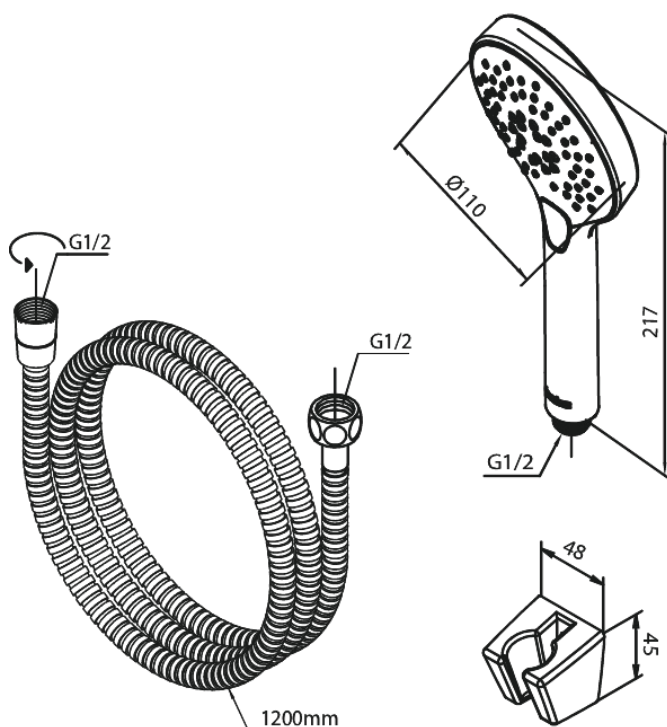

Silhouet

Wannenset

Artikel Nr.: 765254600
Oberfläche: Stahl PVD
Serien: Silhouet

EAN nummer: 5708516842972

Produktbeschreibung:

Wasserverbrauch max.9 l/min
3-fach verstellbar

Funktionen

FM Mattsson Germany GmbH
Biedenkamp 3c, DE-21509 Glinde bei Hamburg

+31 854 018 788 info@damixa.de

Weitere Information auf <https://damixa.de>

damixa