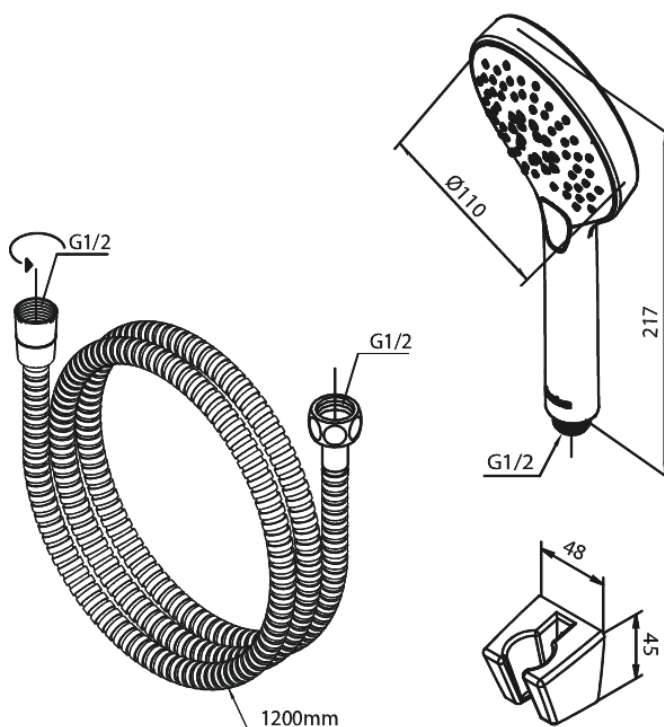

Silhouet

Wannenset

Artikel Nr.: 765250000
Oberfläche: Chrom
Serien: Silhouet

EAN nummer: 5708516842965

Produktbeschreibung:

Wasserverbrauch max.9 l/min
3-fach verstellbar

Funktionen

FM Mattsson Germany GmbH
Biedenkamp 3c, DE-21509 Glinde bei Hamburg