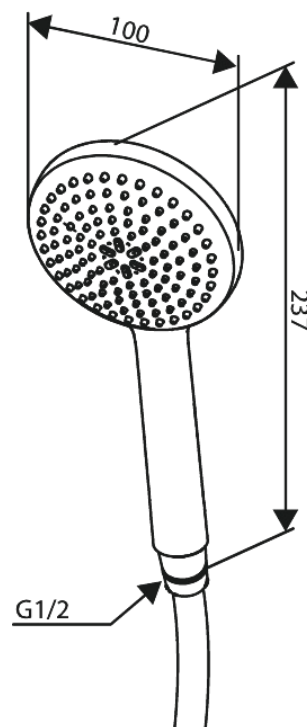

Core

Wannenset

Artikel Nr.: 593333000
Oberfläche: Chrom
Serien: Core

EAN nummer: 5708516838524

Produktbeschreibung:

Wasserverbrauch max.6 l/min

Funktionen

FM Mattsson Germany GmbH
Biedenkamp 3c, DE-21509 Glinde bei Hamburg