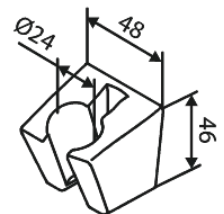

Core

Wannenset

Artikel Nr.: 593333000
Oberfläche: Chrom
Serien: Core

EAN nummer: 5708516838524

Produktbeschreibung:

Wasserverbrauch max.6 l/min

Funktionen

FM Mattsson Germany GmbH
Biedenkamp 3c, DE-21509 Glinde bei Hamburg