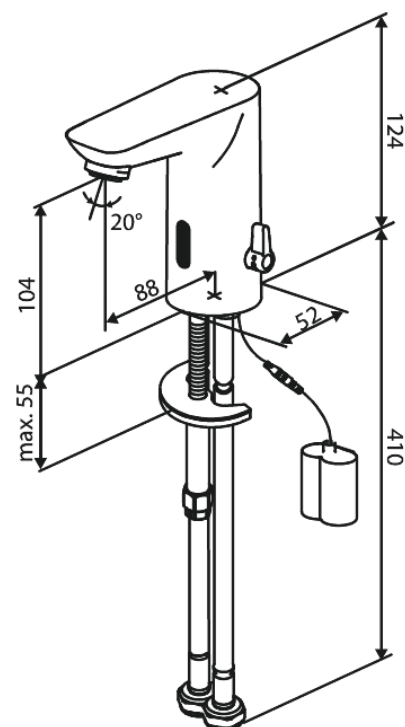

Funktionen

FM Mattsson Germany GmbH
Biedenkamp 3c, DE-21509 Glinde bei Hamburg

+31 854 018 788 info@damixa.de

Weitere Information auf <https://damixa.de>

damixa