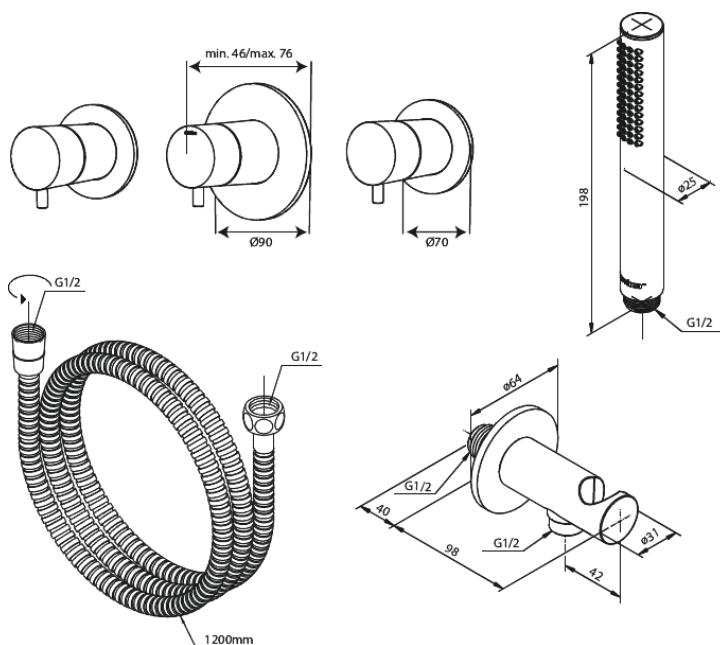

Funktionen

FM Mattsson Germany GmbH
Biedenkamp 3c, DE-21509 Glinde bei Hamburg

+31 854 018 788 info@damixa.de

Weitere Information auf <https://damixa.de>

damixa