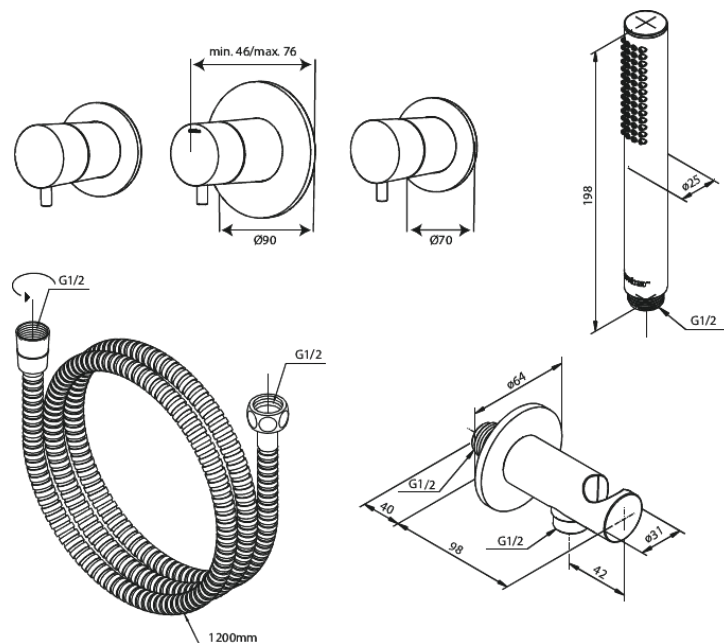

Funktionen

FM Mattsson Germany GmbH
Biedenkamp 3c, DE-21509 Glinde bei Hamburg

+31 854 018 788 info@damixa.de

Weitere Information auf <https://damixa.de>

damixa