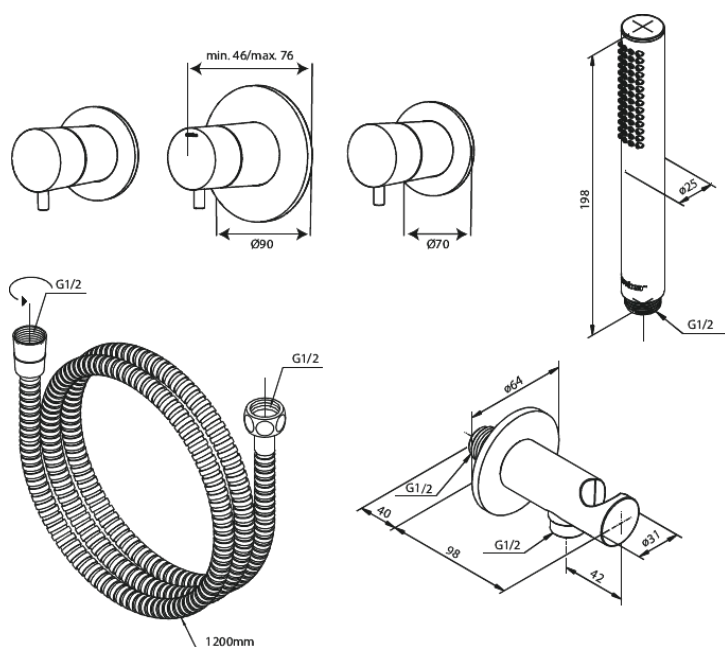

Funktionen

FM Mattsson Germany GmbH
Biedenkamp 3c, DE-21509 Glinde bei Hamburg

+31 854 018 788 info@damixa.de

Weitere Information auf <https://damixa.de>

damixa