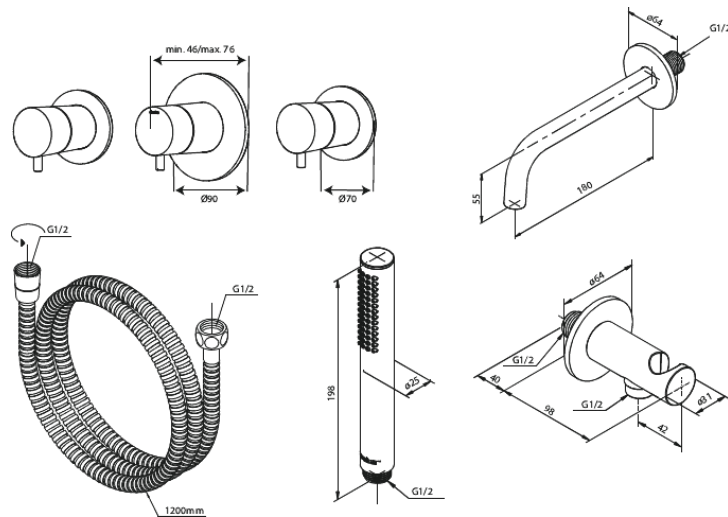

Funktionen

FM Mattsson Germany GmbH
Biedenkamp 3c, DE-21509 Glinde bei Hamburg

+31 854 018 788 info@damixa.de

Weitere Information auf <https://damixa.de>

damixa