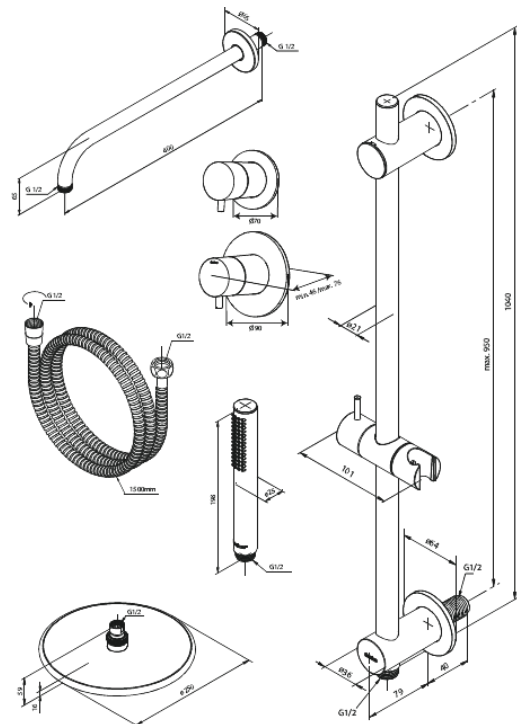

Funktionen

FM Mattsson Germany GmbH
Biedenkamp 3c, DE-21509 Glinde bei Hamburg

+31 854 018 788 info@damixa.de

Weitere Information auf <https://damixa.de>

damixa