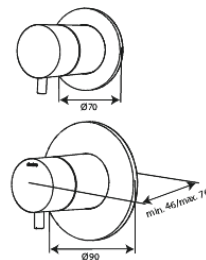

Funktionen

FM Mattsson Germany GmbH
Biedenkamp 3c, DE-21509 Glinde bei Hamburg

+31 854 018 788 info@damixa.de

Weitere Information auf <https://damixa.de>

damixa