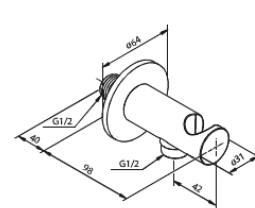

Funktionen

FM Mattsson Germany GmbH
Biedenkamp 3c, DE-21509 Glinde bei Hamburg

+31 854 018 788 info@damixa.de

Weitere Information auf <https://damixa.de>

damixa