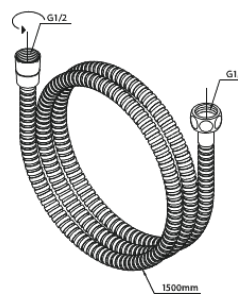

Funktionen

FM Mattsson Germany GmbH
Biedenkamp 3c, DE-21509 Glinde bei Hamburg

+31 854 018 788 info@damixa.de

Weitere Information auf <https://damixa.de>

damixa