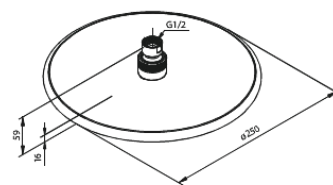

Funktionen

FM Mattsson Germany GmbH
Biedenkamp 3c, DE-21509 Glinde bei Hamburg

+31 854 018 788 info@damixa.de

Weitere Information auf <https://damixa.de>

damixa