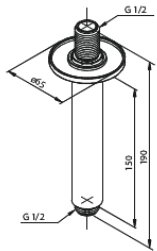

Funktionen

FM Mattsson Germany GmbH
Biedenkamp 3c, DE-21509 Glinde bei Hamburg

+31 854 018 788 info@damixa.de

Weitere Information auf <https://damixa.de>

damixa