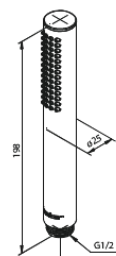

Funktionen

FM Mattsson Germany GmbH
Biedenkamp 3c, DE-21509 Glinde bei Hamburg

+31 854 018 788 info@damixa.de

Weitere Information auf <https://damixa.de>

damixa