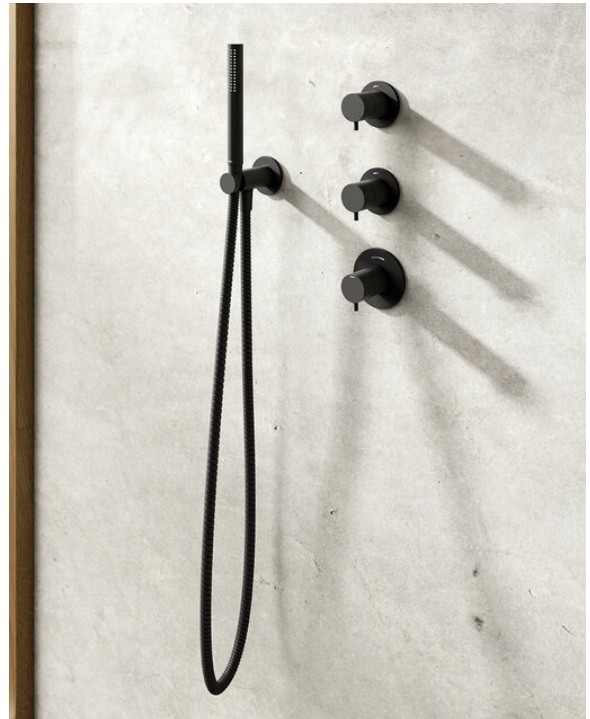

Unterputzarmaturen

Silhouet XS 1

Artikel Nr.: 570456100
Oberfläche: Mattschwarz
Serien: Unterputzarmaturen

EAN nummer: 5708516841227

Produktbeschreibung:

Keramikkartusche
Abdeckplatte und Griffe messing verchromt
Inklusive Kopfbrause, Handbrause und Schlauch
Kopfbrause max. 9 l/m / Handbrause max. 9 l/m
Einbautiefe (min. 75mm. - max. 105mm)

Funktionen

FM Mattsson Germany GmbH
Biedenkamp 3c, DE-21509 Glinde bei Hamburg

+31 854 018 788 info@damixa.de

Weitere Information auf <https://damixa.de>

damixa