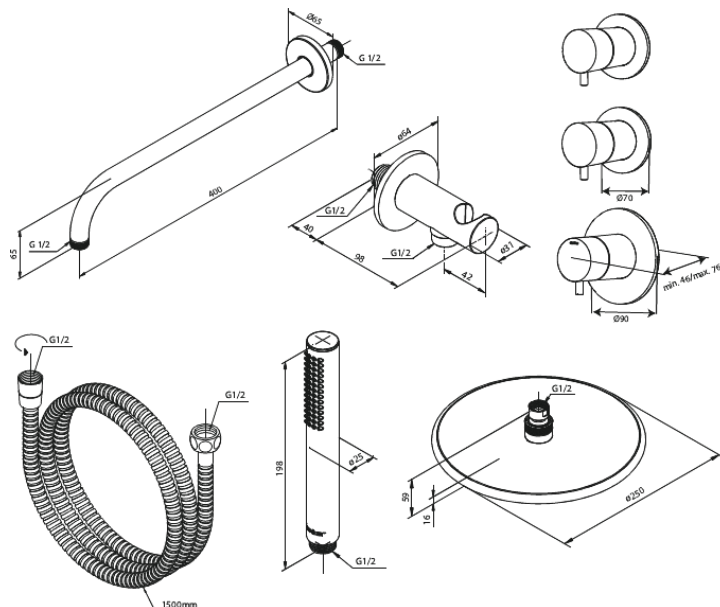

Unterputzarmaturen

Silhouet XS 1

Artikel Nr.: 570456100
Oberfläche: Mattschwarz
Serien: Unterputzarmaturen

EAN nummer: 5708516841227

Produktbeschreibung:

Keramikkartusche
Abdeckplatte und Griffe messing verchromt
Inklusive Kopfbrause, Handbrause und Schlauch
Kopfbrause max. 9 l/m / Handbrause max. 9 l/m
Einbautiefe (min. 75mm. - max. 105mm)

Funktionen

FM Mattsson Germany GmbH
Biedenkamp 3c, DE-21509 Glinde bei Hamburg

+31 854 018 788 info@damixa.de

Weitere Information auf <https://damixa.de>

damixa