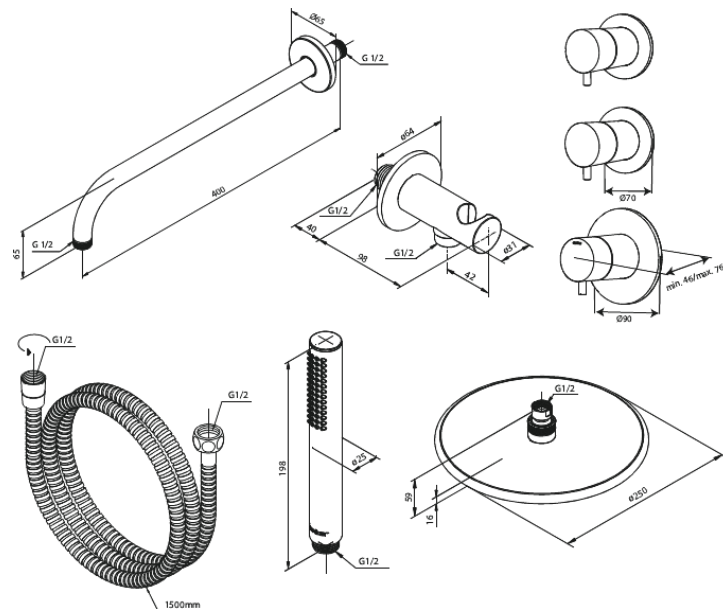

Funktionen

FM Mattsson Germany GmbH
Biedenkamp 3c, DE-21509 Glinde bei Hamburg

+31 854 018 788 info@damixa.de

Weitere Information auf <https://damixa.de>

damixa