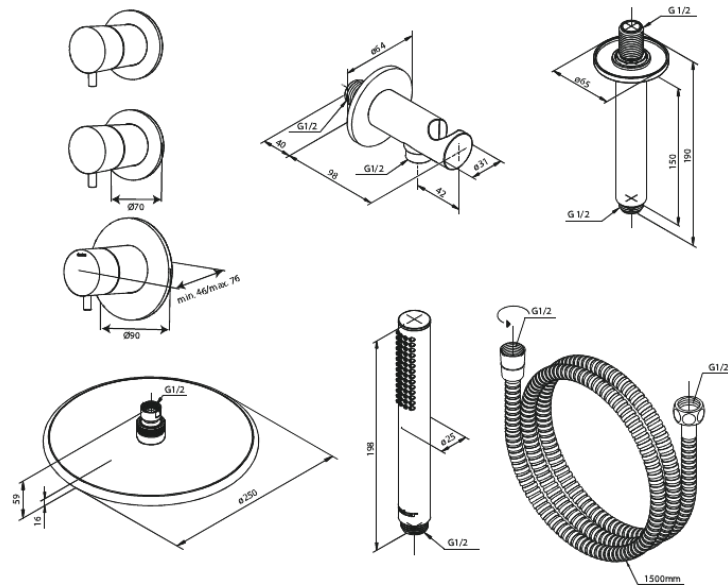

Funktionen

FM Mattsson Germany GmbH
Biedenkamp 3c, DE-21509 Glinde bei Hamburg

+31 854 018 788 info@damixa.de

Weitere Information auf <https://damixa.de>

damixa