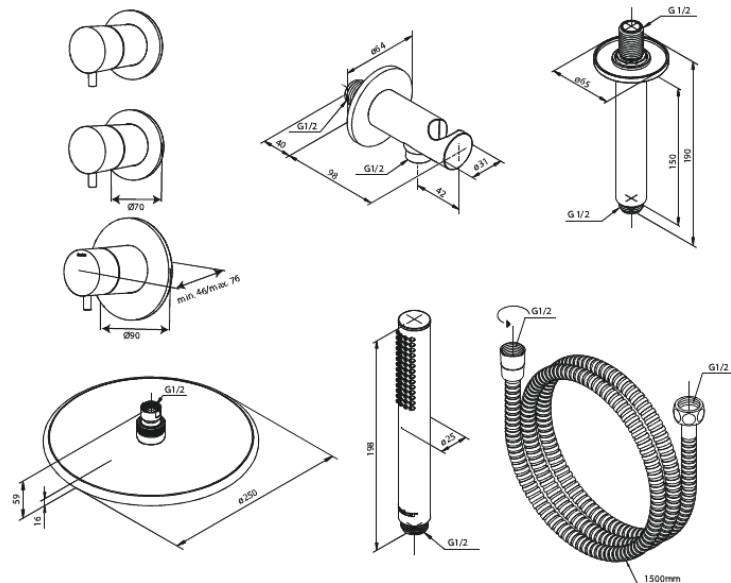

Funktionen

FM Mattsson Germany GmbH
Biedenkamp 3c, DE-21509 Glinde bei Hamburg

+31 854 018 788 info@damixa.de

Weitere Information auf <https://damixa.de>

damixa