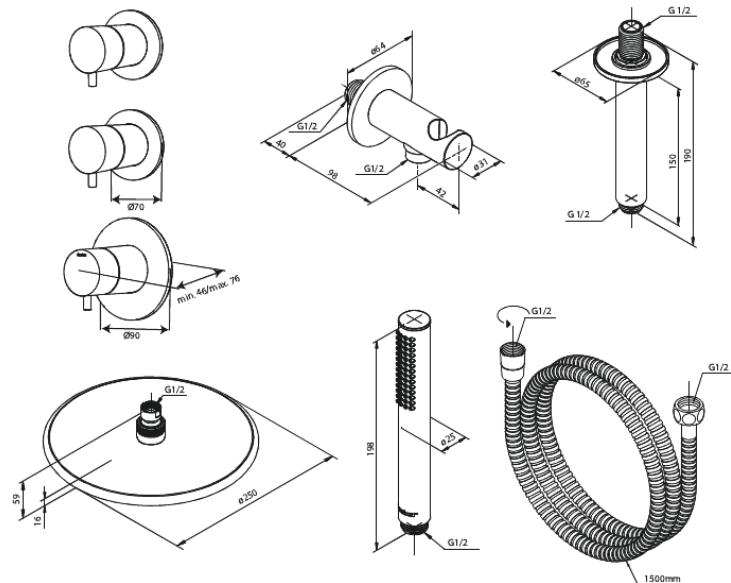

Unterputzarmaturen

Silhouet XS 2

Artikel Nr.: 570446100
Oberfläche: Mattschwarz
Serien: Unterputzarmaturen

EAN nummer: 5708516841159

Produktbeschreibung:

Abdeckplatte und Griffe messing verchromt
Inklusive Kopfbrause, Handbrause und Schlauch
Kopfbrause max. 9 l/m / Handbrause max. 9 l/m

Funktionen

FM Mattsson Germany GmbH
Biedenkamp 3c, DE-21509 Glinde bei Hamburg

+31 854 018 788 info@damixa.de

Weitere Information auf <https://damixa.de>

damixa