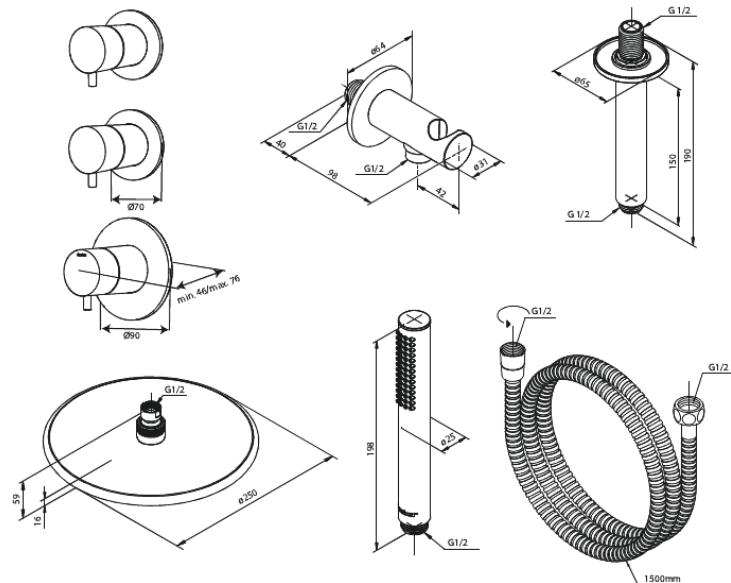

Unterputzarmaturen

Silhouet XS 2

Artikel Nr.: 570444600
Oberfläche: Stahl PVD
Serien: Unterputzarmaturen

EAN nummer: 5708516841135

Produktbeschreibung:

Abdeckplatte und Griffe messing verchromt
Inklusive Kopfbrause, Handbrause und Schlauch
Kopfbrause max. 9 l/m / Handbrause max. 9 l/m

Funktionen

FM Mattsson Germany GmbH
Biedenkamp 3c, DE-21509 Glinde bei Hamburg

+31 854 018 788 info@damixa.de

Weitere Information auf <https://damixa.de>

damixa