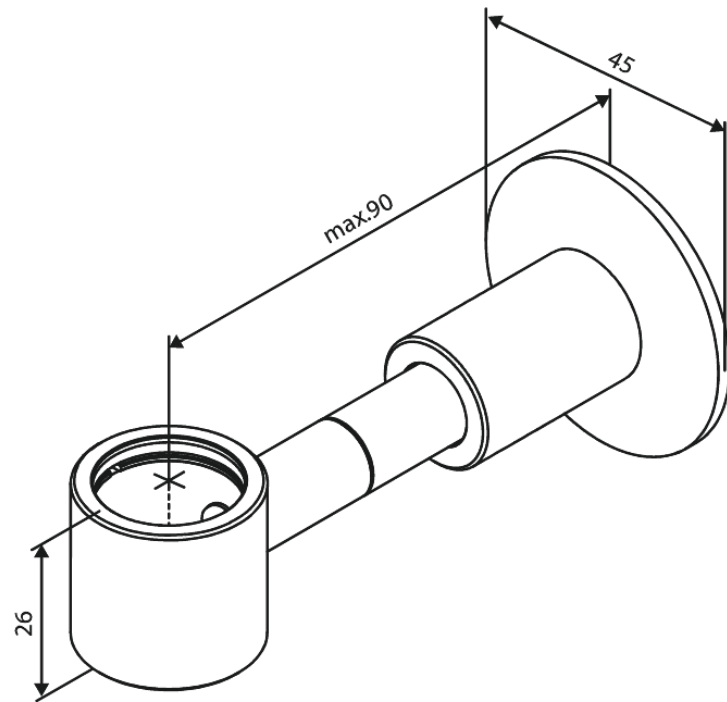

# Universelle Lochabdeckung für Duschsysteme

Artikel Nr.: 484966100  
Oberfläche: Mattschwarz  
Serien: Brausezubehör

EAN nummer: 5708516840060

FM Mattsson Germany GmbH  
Biedenkamp 3c, DE-21509 Glinde bei Hamburg