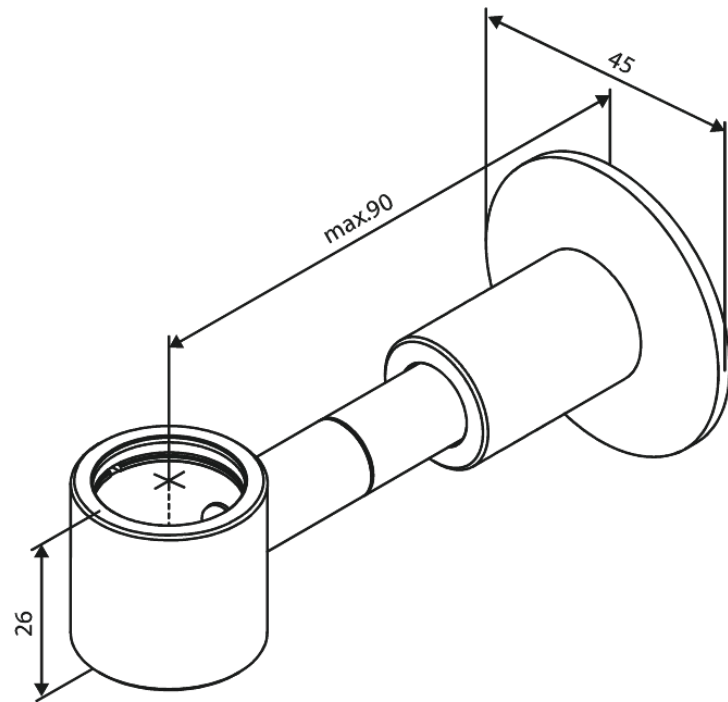

Brausezubehör

Universelle Lochabdeckung für Duschsysteme

Artikel Nr.: 484966100
Oberfläche: Mattschwarz
Serien: Brausezubehör

EAN nummer: 5708516840060

FM Mattsson Germany GmbH
Biedenkamp 3c, DE-21509 Glinde bei Hamburg