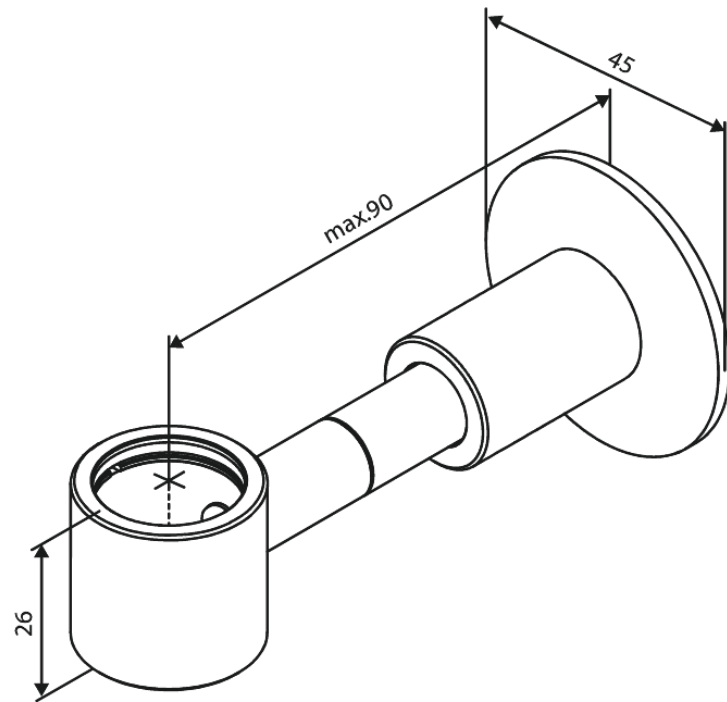

Brausezubehör

Universelle Lochabdeckung für Duschsysteme

Artikel Nr.: 484960000
Oberfläche: Chrom
Serien: Brausezubehör

EAN nummer: 5708516840053

FM Mattsson Germany GmbH
Biedenkamp 3c, DE-21509 Glinde bei Hamburg