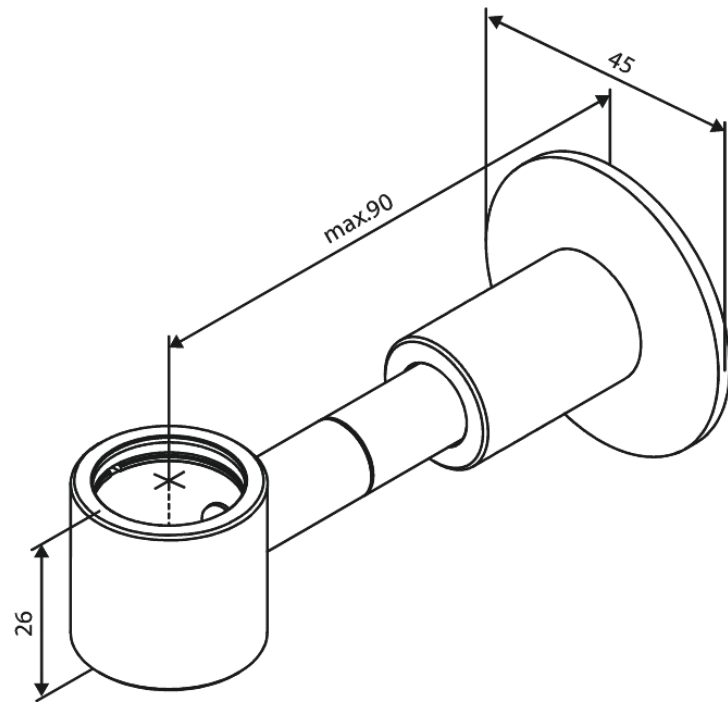

Brausezubehör

Universelle Lochabdeckung für Duschsysteme

Artikel Nr.: 484960000
Oberfläche: Chrom
Serien: Brausezubehör

EAN nummer: 5708516840053

FM Mattsson Germany GmbH
Biedenkamp 3c, DE-21509 Glinde bei Hamburg