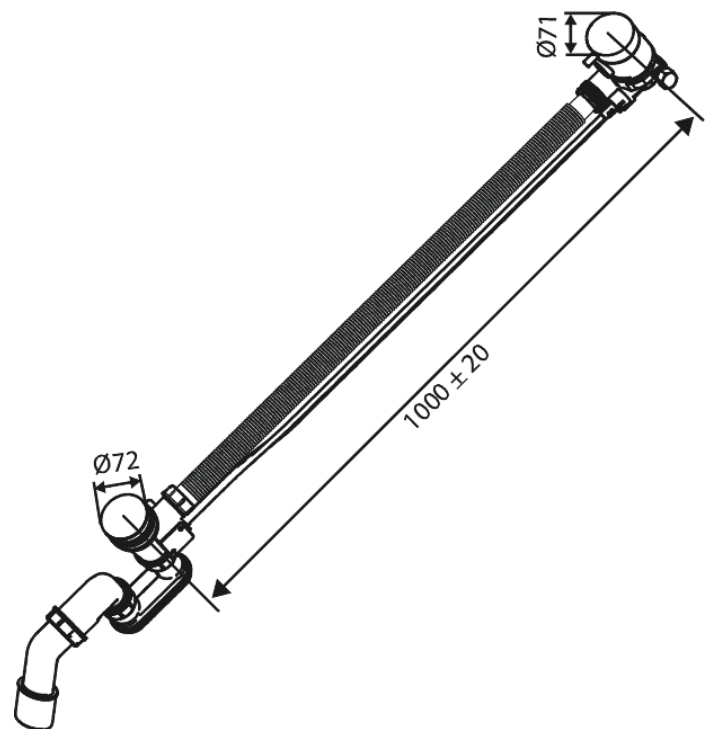

Unterputzarmaturen

Badewannenablauf mit Wassereinlauf

Artikel Nr.: 238908700
Oberfläche: Kupfer gebürstet PVD
Serien: Unterputzarmaturen

EAN nummer: 5708516841852

Produktbeschreibung:

Wasserverbrauch max.47 l/min

FM Mattsson Germany GmbH
Biedenkamp 3c, DE-21509 Glinde bei Hamburg

+31 854 018 788 info@damixa.de

Weitere Information auf <https://damixa.de>

damixa