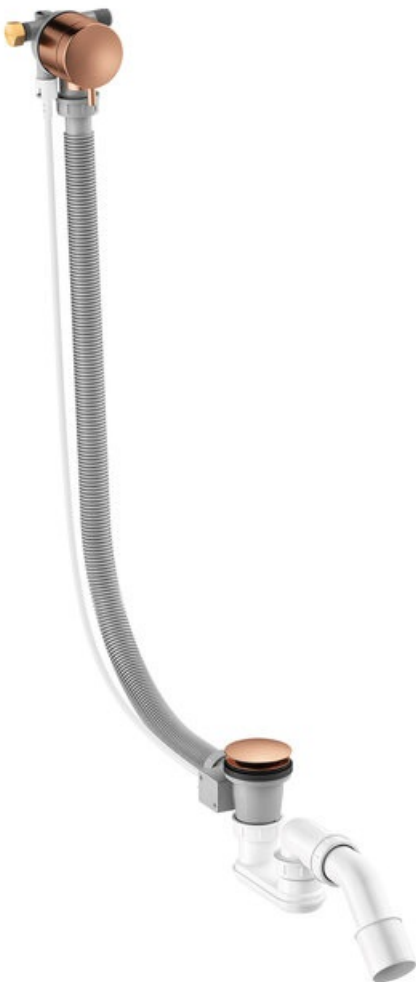

Unterputzarmaturen

Badewannenablauf mit Wassereinlauf

Artikel Nr.: 238908700
Oberfläche: Kupfer gebürstet PVD
Serien: Unterputzarmaturen

EAN nummer: 5708516841852

Produktbeschreibung:

Wasserverbrauch max.47 l/min

FM Mattsson Germany GmbH
Biedenkamp 3c, DE-21509 Glinde bei Hamburg

+31 854 018 788 info@damixa.de

Weitere Information auf <https://damixa.de>

damixa