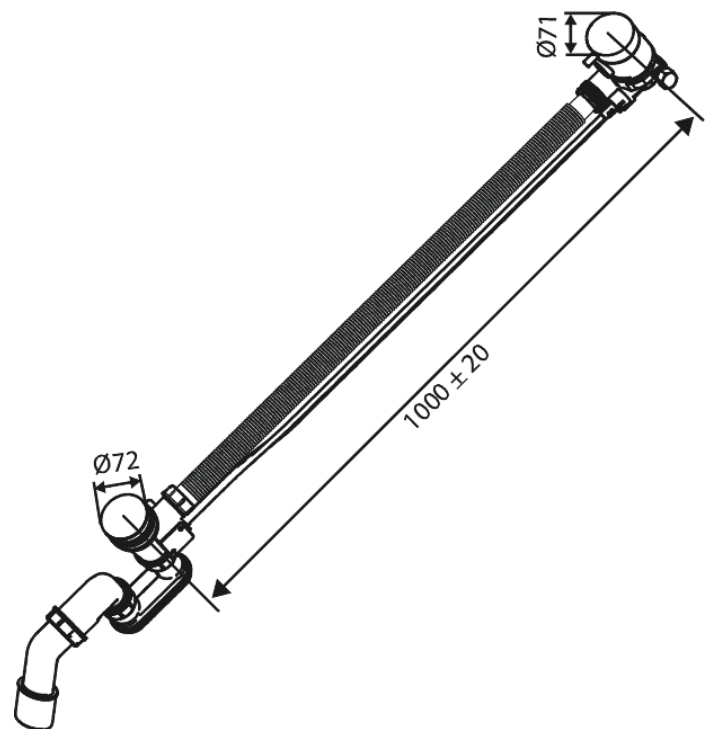

Unterputzarmaturen

Badewannenablauf mit Wassereinlauf

Artikel Nr.: 238907900
Oberfläche: Messing gebürstet PVD
Serien: Unterputzarmaturen

EAN nummer: 5708516841845

Produktbeschreibung:

Wasserverbrauch max.47 l/min