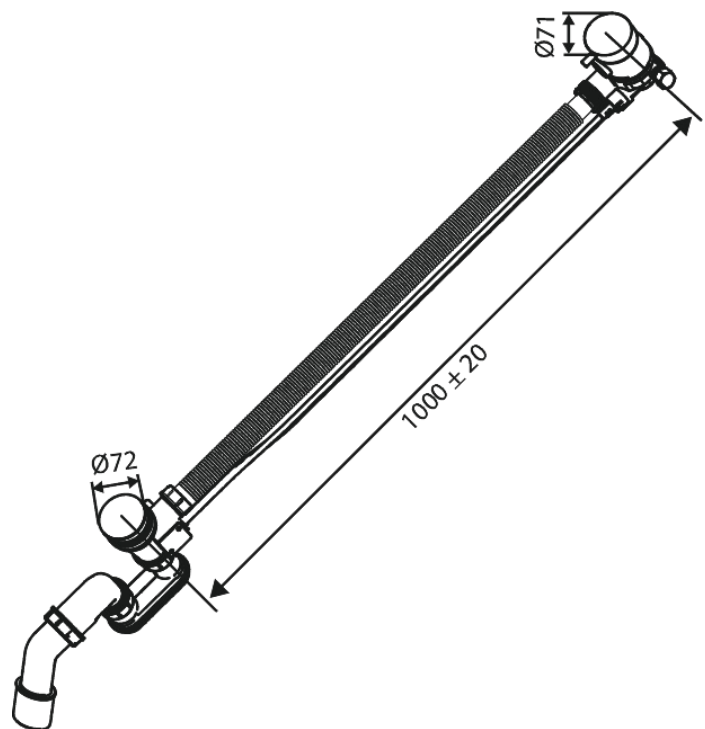

Unterputzarmaturen

Badewannenablauf mit Wassereinlauf

Artikel Nr.: 238907900
Oberfläche: Messing gebürstet PVD
Serien: Unterputzarmaturen

EAN nummer: 5708516841845

Produktbeschreibung:

Wasserverbrauch max.47 l/min