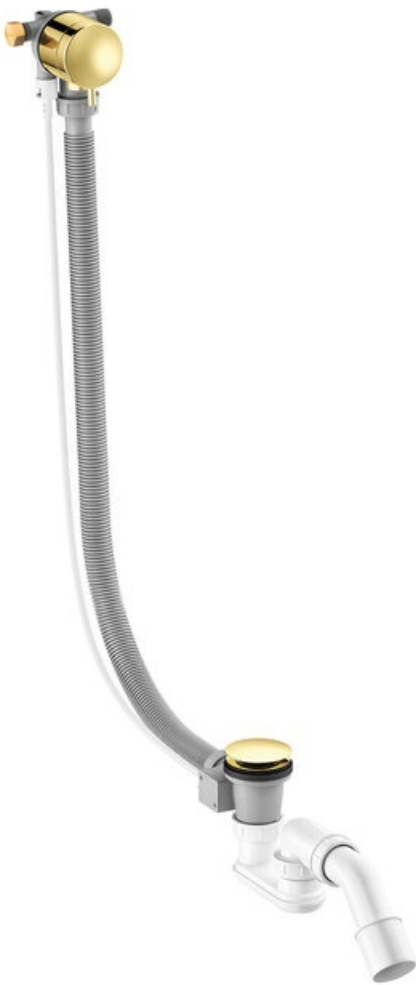

Unterputzarmaturen

Badewannenablauf mit Wassereinlauf

Artikel Nr.: 238907700
Oberfläche: Edelmessing PVD
Serien: Unterputzarmaturen

EAN nummer: 5708516841838

Produktbeschreibung:

Wasserverbrauch max.47 l/min