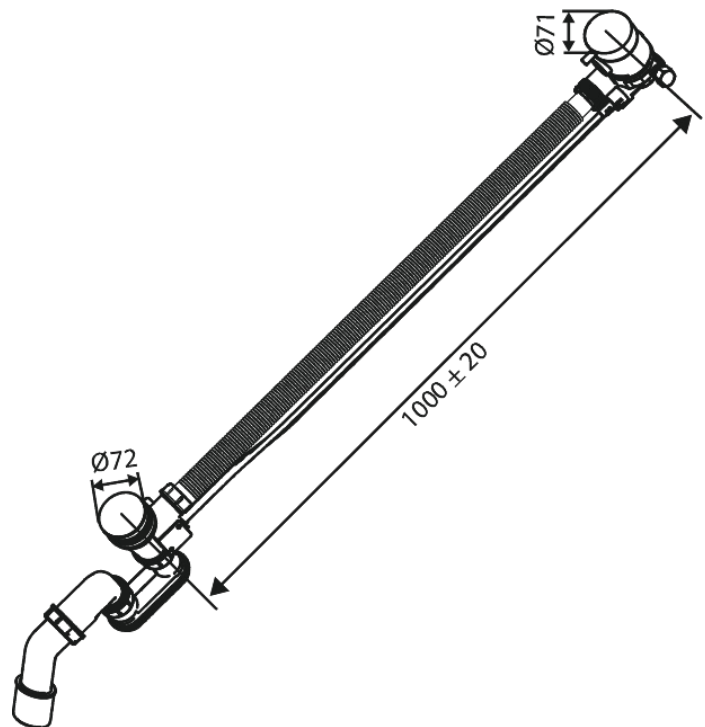

Unterputzarmaturen

Badewannenablauf mit Wassereinlauf

Artikel Nr.: 238907700
Oberfläche: Edelmessing PVD
Serien: Unterputzarmaturen

EAN nummer: 5708516841838

Produktbeschreibung:

Wasserverbrauch max.47 l/min