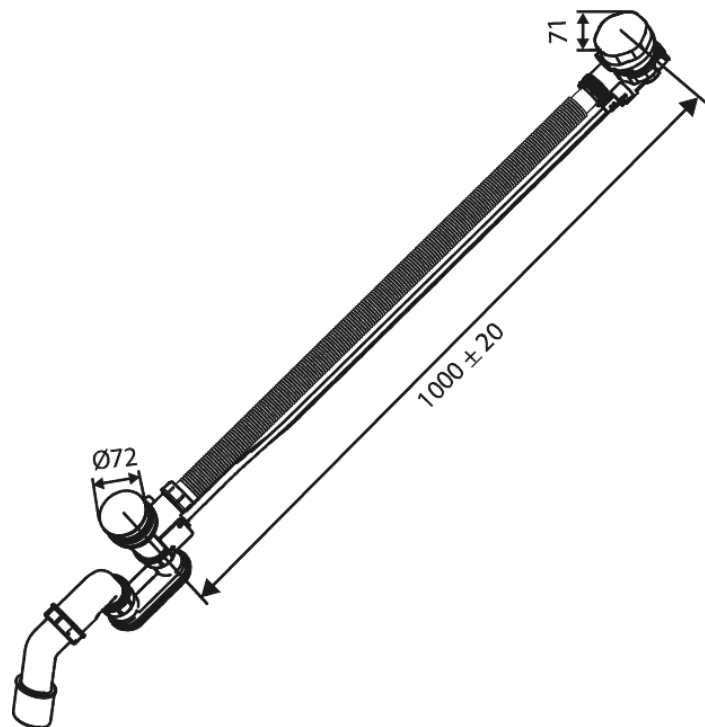

Unterputzarmaturen

Badewannenablauf mit Überlauf

Artikel Nr.: 238807900
Oberfläche: Messing gebürstet PVD
Serien: Unterputzarmaturen

EAN nummer: 5708516841777

Produktbeschreibung:

Wasserverbrauch max.47 l/min