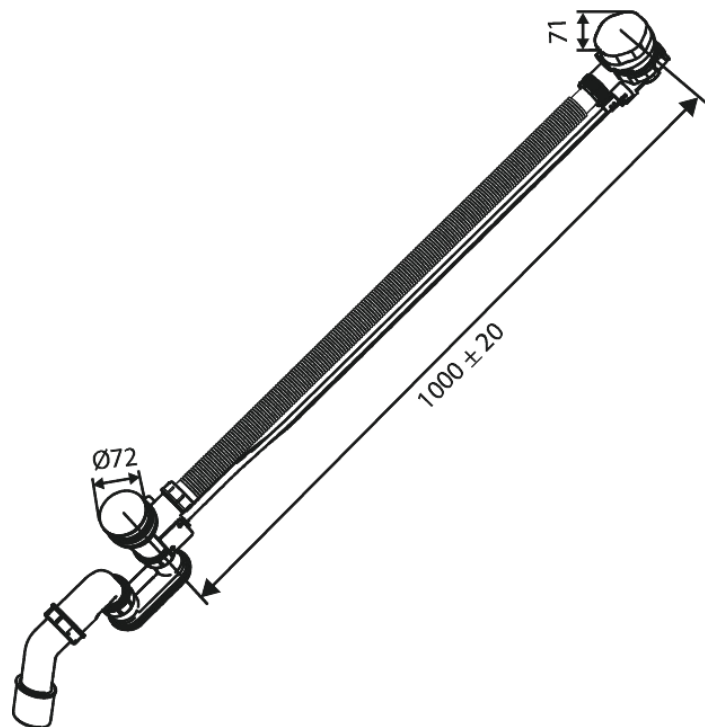

Unterputzarmaturen

Badewannenablauf mit Überlauf

Artikel Nr.: 238807900
Oberfläche: Messing gebürstet PVD
Serien: Unterputzarmaturen

EAN nummer: 5708516841777

Produktbeschreibung:

Wasserverbrauch max.47 l/min

FM Mattsson Germany GmbH
Biedenkamp 3c, DE-21509 Glinde bei Hamburg

+31 854 018 788 info@damixa.de

Weitere Information auf <https://damixa.de>

damixa