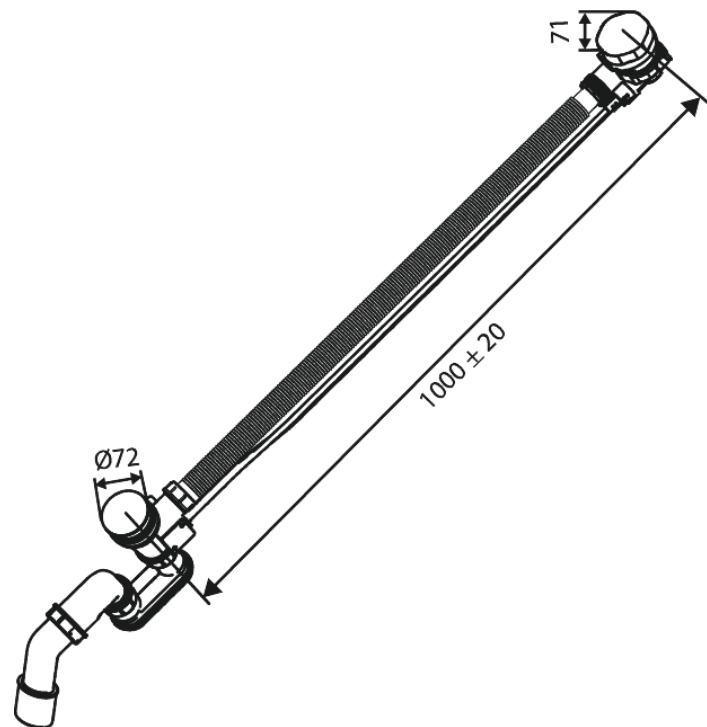

Unterputzarmaturen

Badewannenablauf mit Überlauf

Artikel Nr.: 238807700
Oberfläche: Edelmessing PVD
Serien: Unterputzarmaturen

EAN nummer: 5708516841760

Produktbeschreibung:

Wasserverbrauch max.47 l/min

FM Mattsson Germany GmbH
Biedenkamp 3c, DE-21509 Glinde bei Hamburg