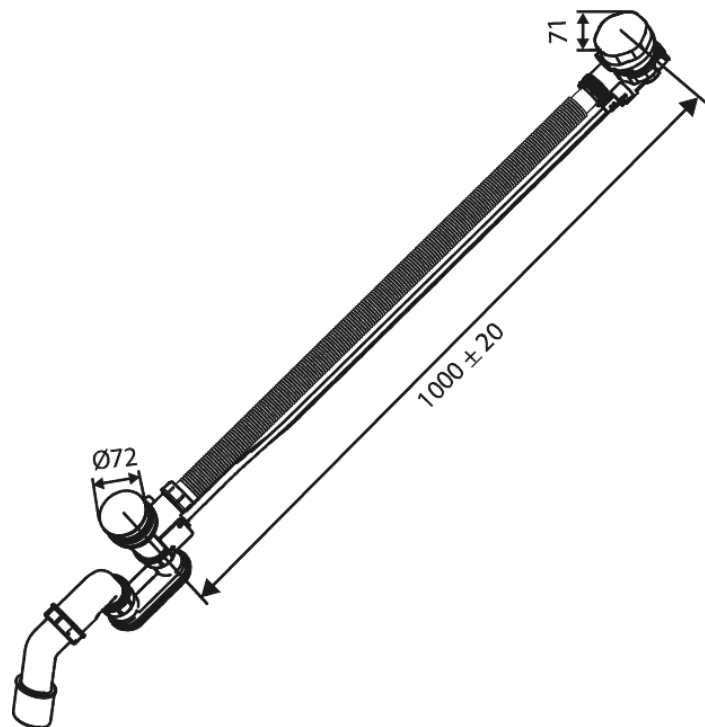

Unterputzarmaturen

Badewannenablauf mit Überlauf

Artikel Nr.: 238807700
Oberfläche: Edelmessing PVD
Serien: Unterputzarmaturen

EAN nummer: 5708516841760

Produktbeschreibung:

Wasserverbrauch max.47 l/min

FM Mattsson Germany GmbH
Biedenkamp 3c, DE-21509 Glinde bei Hamburg