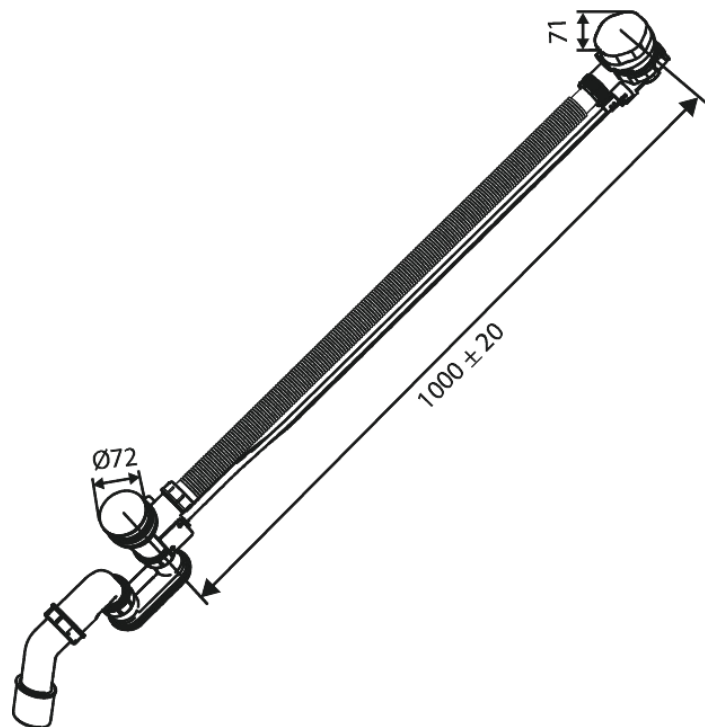

Unterputzarmaturen

Badewannenablauf mit Überlauf

Artikel Nr.: 238806100
Oberfläche: Mattschwarz
Serien: Unterputzarmaturen

EAN nummer: 5708516841753

Produktbeschreibung:

Wasserverbrauch max.47 l/min

FM Mattsson Germany GmbH
Biedenkamp 3c, DE-21509 Glinde bei Hamburg

+31 854 018 788 info@damixa.de

Weitere Information auf <https://damixa.de>

damixa