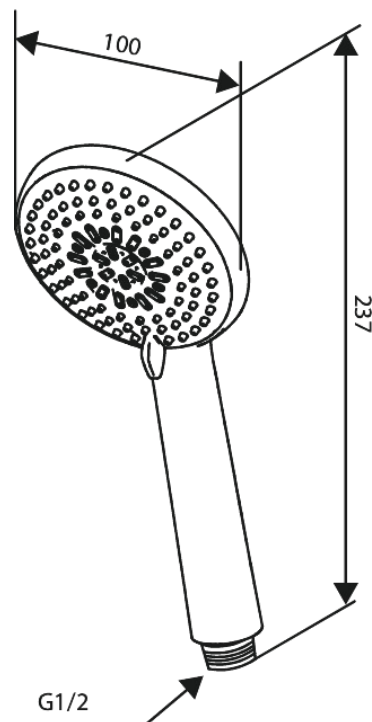

Core

Handbrause

Artikel Nr.: 593436100
Oberfläche: Mattschwarz
Serien: Core

EAN nummer: 5708516838555

Produktbeschreibung:

3-fach verstellbar

Funktionen

FM Mattsson Germany GmbH
Biedenkamp 3c, DE-21509 Glinde bei Hamburg