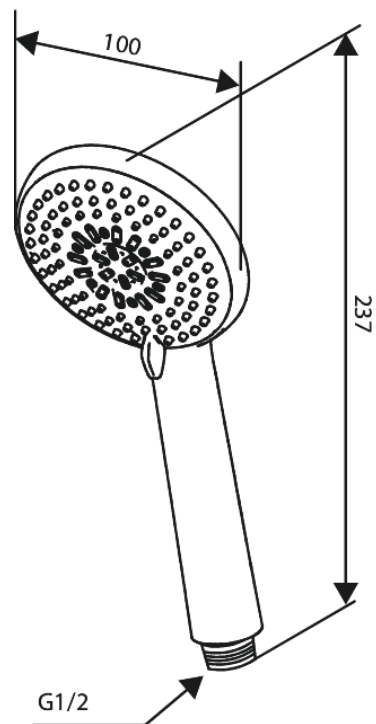

Funktionen

FM Mattsson Germany GmbH
Biedenkamp 3c, DE-21509 Glinde bei Hamburg

+31 854 018 788 info@damixa.de

Weitere Information auf <https://damixa.de>

damixa