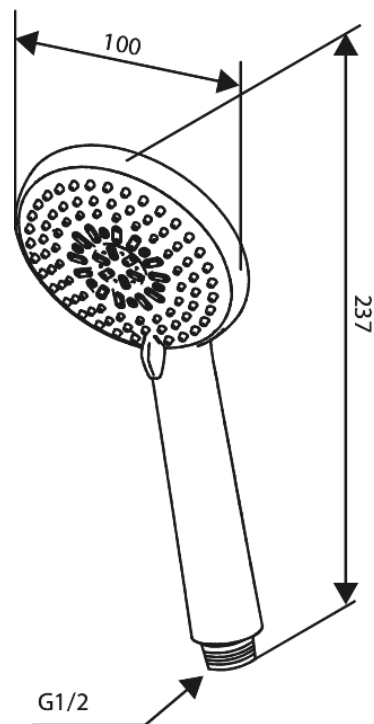

Core

Handbrause

Artikel Nr.: 593430000
Oberfläche: Chrom
Serien: Core

EAN nummer: 5708516838548

Produktbeschreibung:

3-fach verstellbar

Funktionen

FM Mattsson Germany GmbH
Biedenkamp 3c, DE-21509 Glinde bei Hamburg