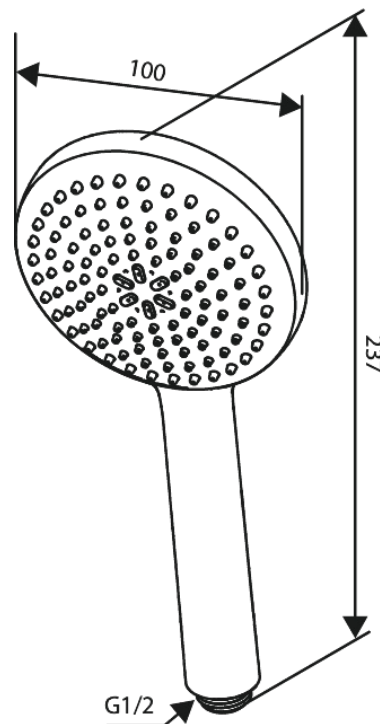

Core

Handbrause

Artikel Nr.: 593416100
Oberfläche: Mattschwarz
Serien: Core

EAN nummer: 5708516839835

Produktbeschreibung:

Wasserverbrauch max.6 l/min
Einfache Funktion

Funktionen

FM Mattsson Germany GmbH
Biedenkamp 3c, DE-21509 Glinde bei Hamburg