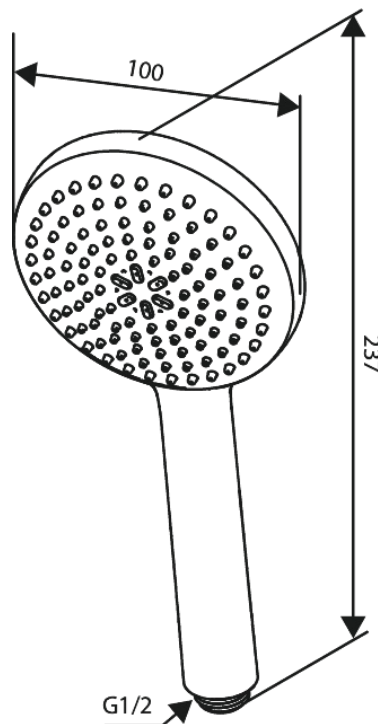

Core

Handbrause

Artikel Nr.: 593416100
Oberfläche: Mattschwarz
Serien: Core

EAN nummer: 5708516839835

Produktbeschreibung:

Wasserverbrauch max.6 l/min
Einfache Funktion

Funktionen

FM Mattsson Germany GmbH
Biedenkamp 3c, DE-21509 Glinde bei Hamburg