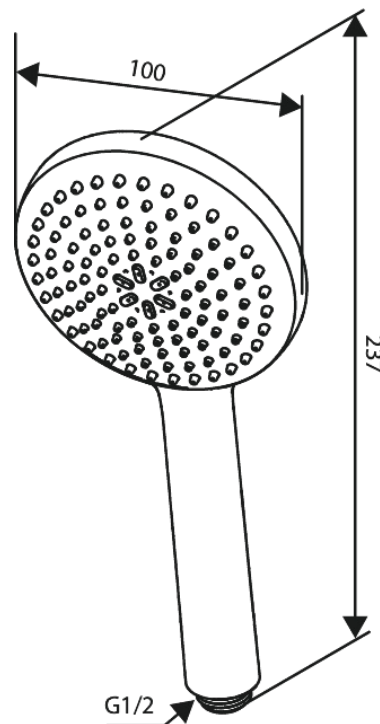

Core

Handbrause

Artikel Nr.: 593410000
Oberfläche: Chrom
Serien: Core

EAN nummer: 5708516839828

Produktbeschreibung:

Wasserverbrauch max.6 l/min
Einfache Funktion

Funktionen

FM Mattsson Germany GmbH
Biedenkamp 3c, DE-21509 Glinde bei Hamburg