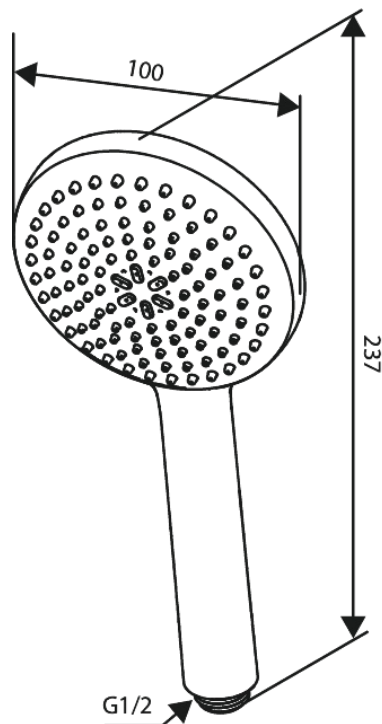

Core

Handbrause

Artikel Nr.: 593410000
Oberfläche: Chrom
Serien: Core

EAN nummer: 5708516839828

Produktbeschreibung:

Wasserverbrauch max.6 l/min
Einfache Funktion

Funktionen

FM Mattsson Germany GmbH
Biedenkamp 3c, DE-21509 Glinde bei Hamburg