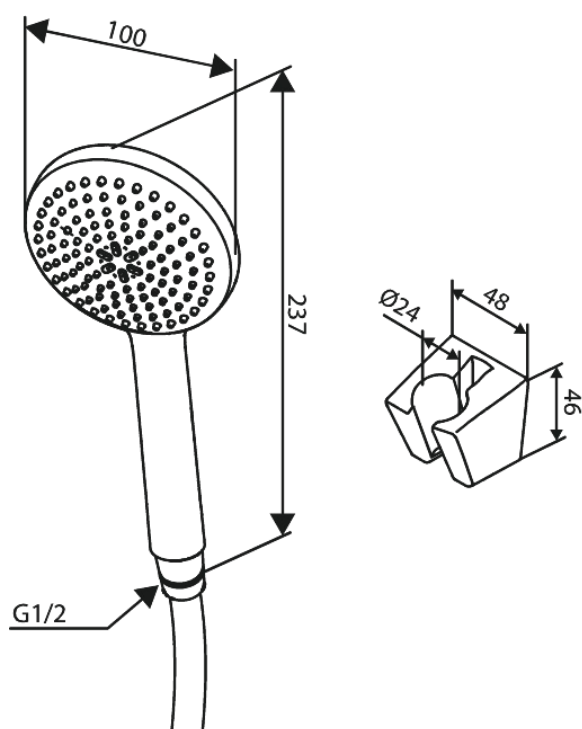

Core

Wannenset

Artikel Nr.: 593336100
Oberfläche: Mattschwarz
Serien: Core

EAN nummer: 5708516838531

Produktbeschreibung:

Wasserverbrauch max.6 l/min

Funktionen

FM Mattsson Germany GmbH
Biedenkamp 3c, DE-21509 Glinde bei Hamburg

+31 854 018 788 info@damixa.de

Weitere Information auf <https://damixa.de>

damixa