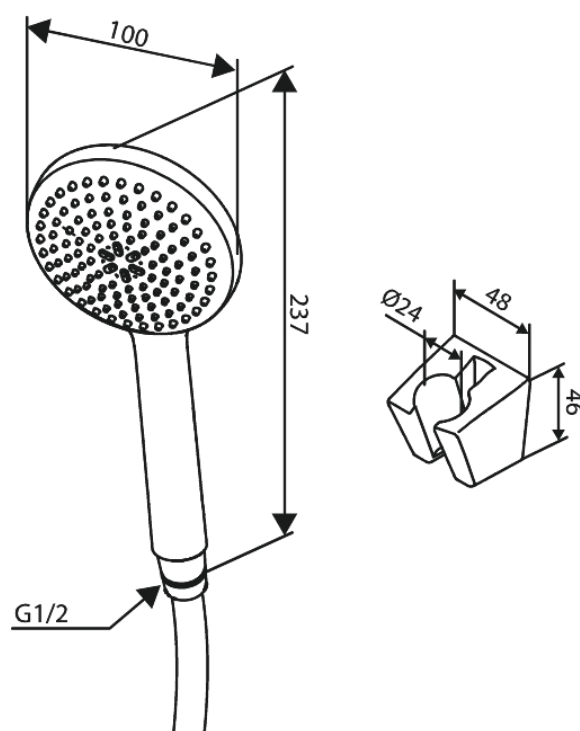

Core

Wannenset

Artikel Nr.: 593336100
Oberfläche: Mattschwarz
Serien: Core

EAN nummer: 5708516838531

Produktbeschreibung:

Wasserverbrauch max.6 l/min

Funktionen

FM Mattsson Germany GmbH
Biedenkamp 3c, DE-21509 Glinde bei Hamburg