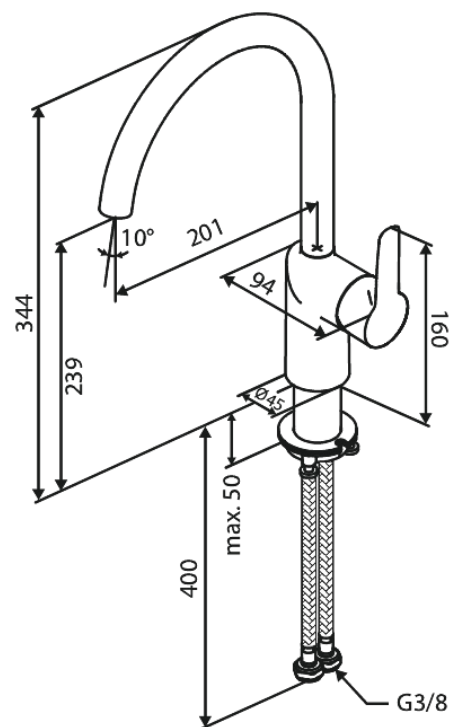

Funktionen

FM Mattsson Germany GmbH
Biedenkamp 3c, DE-21509 Glinde bei Hamburg

+31 854 018 788 info@damixa.de

Weitere Information auf <https://damixa.de>

damixa