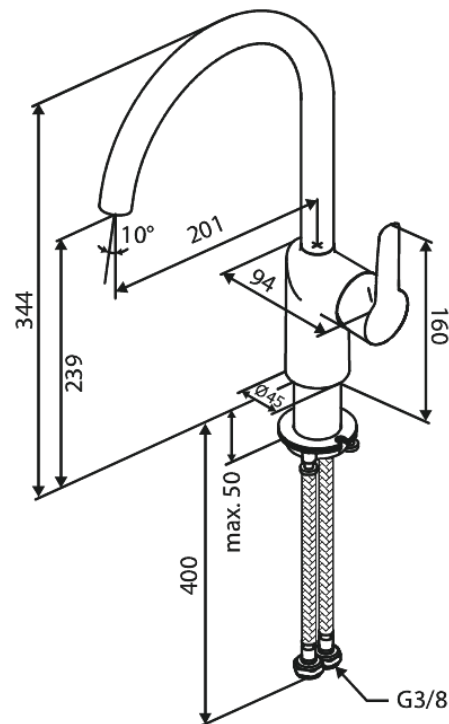

Funktionen

FM Mattsson Germany GmbH
Biedenkamp 3c, DE-21509 Glinde bei Hamburg

+31 854 018 788 info@damixa.de

Weitere Information auf <https://damixa.de>

damixa