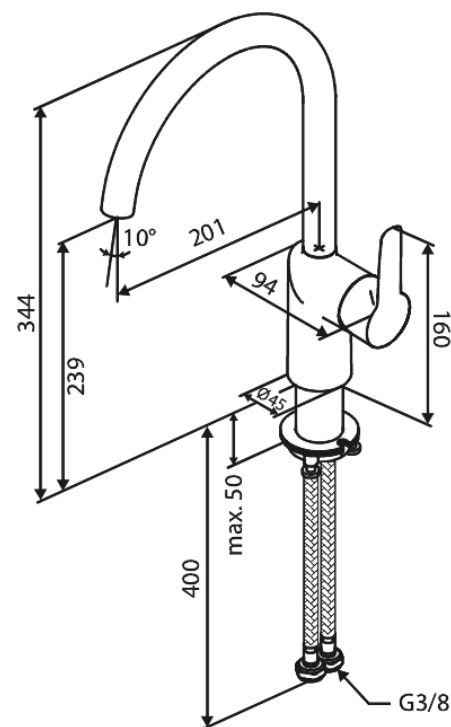

Funktionen

FM Mattsson Germany GmbH
Biedenkamp 3c, DE-21509 Glinde bei Hamburg

+31 854 018 788 info@damixa.de

Weitere Information auf <https://damixa.de>

damixa