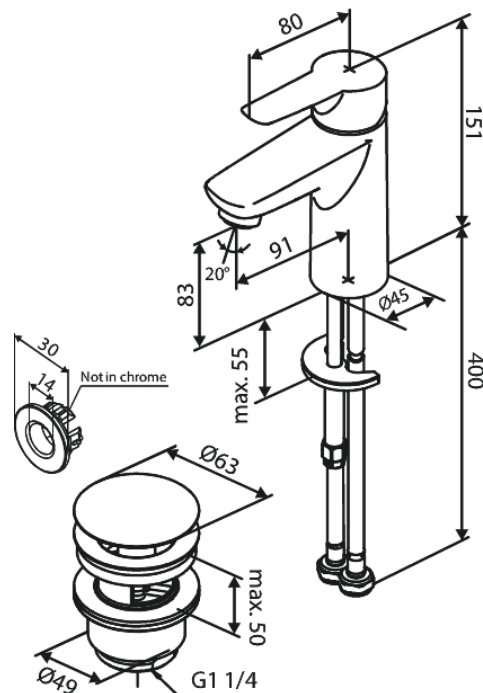

Funktionen

FM Mattsson Germany GmbH
Biedenkamp 3c, DE-21509 Glinde bei Hamburg

+31 854 018 788 info@damixa.de

Weitere Information auf <https://damixa.de>

damixa