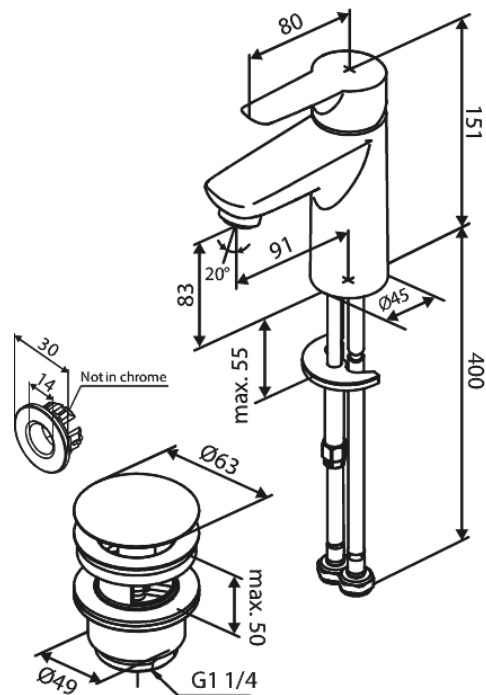

Funktionen

FM Mattsson Germany GmbH
Biedenkamp 3c, DE-21509 Glinde bei Hamburg

+31 854 018 788 info@damixa.de

Weitere Information auf <https://damixa.de>

damixa