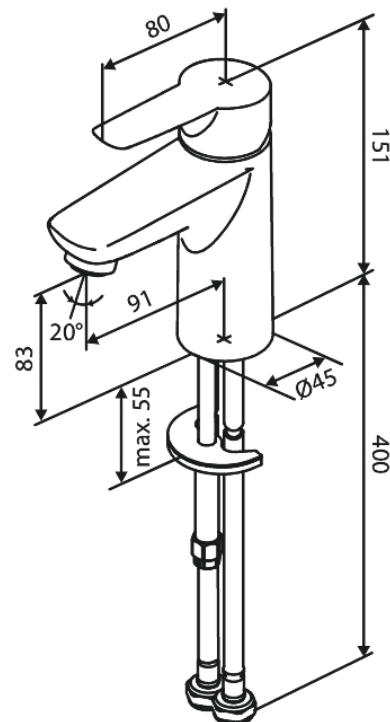

Core

Waschtischarmatur

Artikel Nr.: 590216100
Oberfläche: Mattschwarz
Serien: Core

EAN nummer: 5708516837190

Produktbeschreibung:

Eingriffarmaturen
Keramikkartusche
Wasserverbrauch max.5 l/min

Funktionen

FM Mattsson Germany GmbH
Biedenkamp 3c, DE-21509 Glinde bei Hamburg