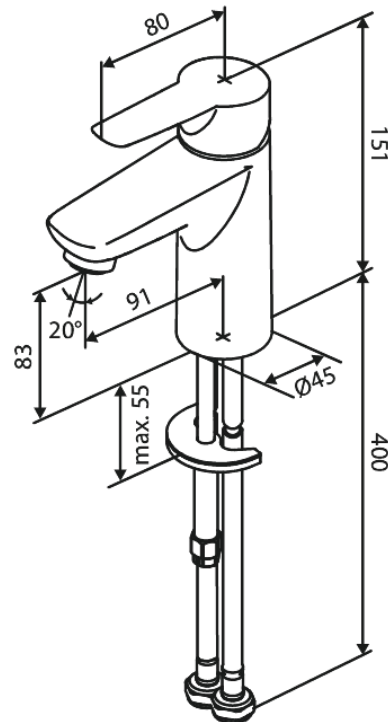

Core

Waschtischarmatur

Artikel Nr.: 590216100
Oberfläche: Mattschwarz
Serien: Core

EAN nummer: 5708516837190

Produktbeschreibung:

Eingriffarmaturen
Keramikkartusche
Wasserverbrauch max.5 l/min

Funktionen

FM Mattsson Germany GmbH
Biedenkamp 3c, DE-21509 Glinde bei Hamburg