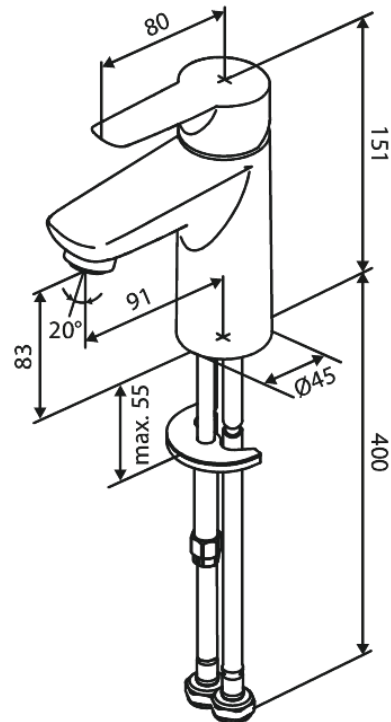

Core

Waschtischarmatur

Artikel Nr.: 590210000
Oberfläche: Chrom
Serien: Core

EAN nummer: 5708516837183

Produktbeschreibung:

Eingriffarmaturen
Keramikkartusche
Wasserverbrauch max.5 l/min

Funktionen

FM Mattsson Germany GmbH
Biedenkamp 3c, DE-21509 Glinde bei Hamburg