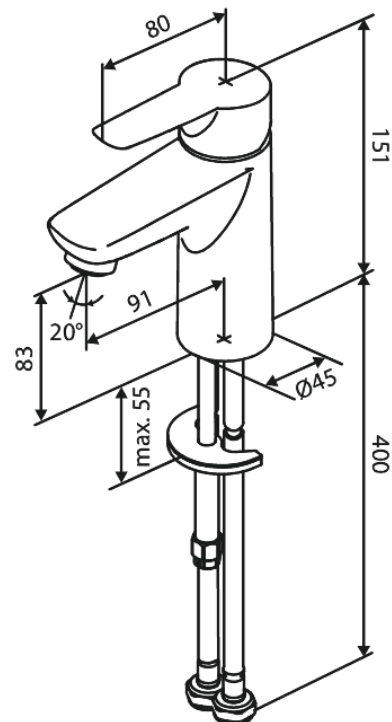

Core

Waschtischarmatur

Artikel Nr.: 590210000
Oberfläche: Chrom
Serien: Core

EAN nummer: 5708516837183

Produktbeschreibung:

Eingriffarmaturen
Keramikkartusche
Wasserverbrauch max.5 l/min

Funktionen

FM Mattsson Germany GmbH
Biedenkamp 3c, DE-21509 Glinde bei Hamburg