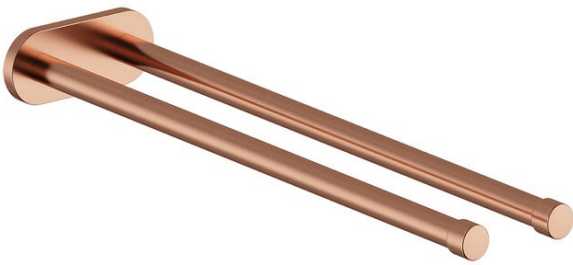

Badezimmer Zubehör

TOWEL ROD DOUBLE 400 MM

Artikel Nr.: 483428700
Oberfläche: Kupfer gebürstet PVD
Serien: Badezimmer Zubehör

EAN nummer: 5708516839538

FM Mattsson Germany GmbH
Biedenkamp 3c, DE-21509 Glinde bei Hamburg