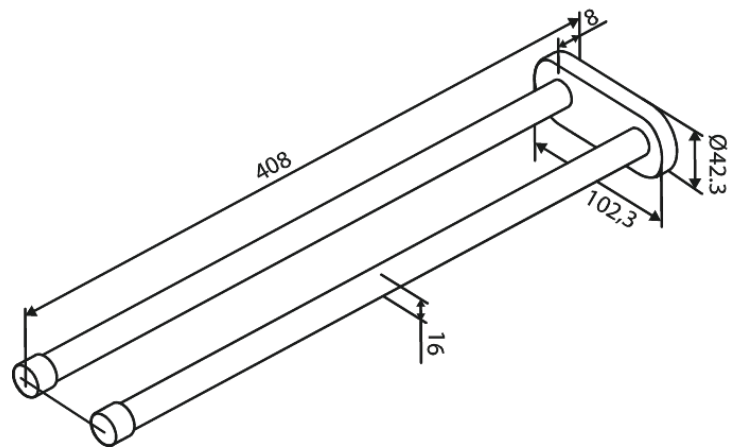

Badezimmer Zubehör

TOWEL ROD DOUBLE 400 MM

Artikel Nr.: 483428700
Oberfläche: Kupfer gebürstet PVD
Serien: Badezimmer Zubehör

EAN nummer: 5708516839538

FM Mattsson Germany GmbH
Biedenkamp 3c, DE-21509 Glinde bei Hamburg