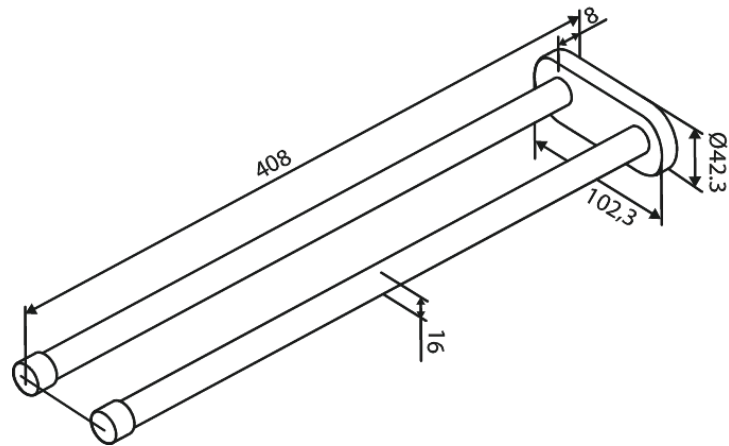

Badezimmer Zubehör

TOWEL ROD DOUBLE 400 MM

Artikel Nr.: 483427900
Oberfläche: Messing gebürstet PVD
Serien: Badezimmer Zubehör

EAN nummer: 5708516839521

FM Mattsson Germany GmbH
Biedenkamp 3c, DE-21509 Glinde bei Hamburg