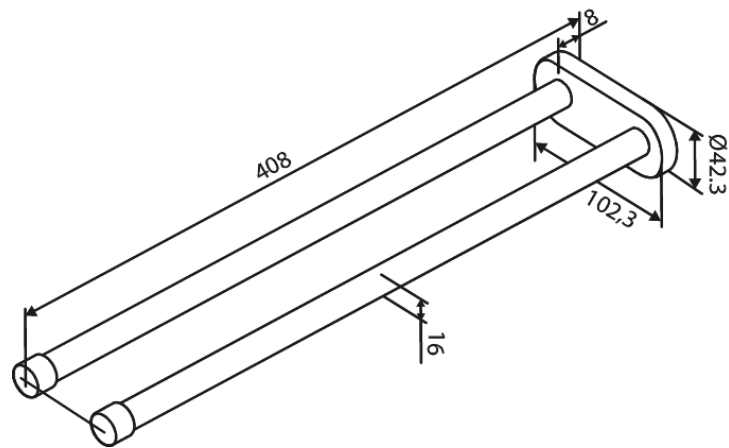

# TOWEL ROD DOUBLE 400 MM

**Artikel Nr.:** 483425500  
**Oberfläche:** Graphit PVD  
**Serien:** Badezimmer Zubehör

**EAN nummer:** 5708516839491

FM Mattsson Germany GmbH  
Biedenkamp 3c, DE-21509 Glinde bei Hamburg