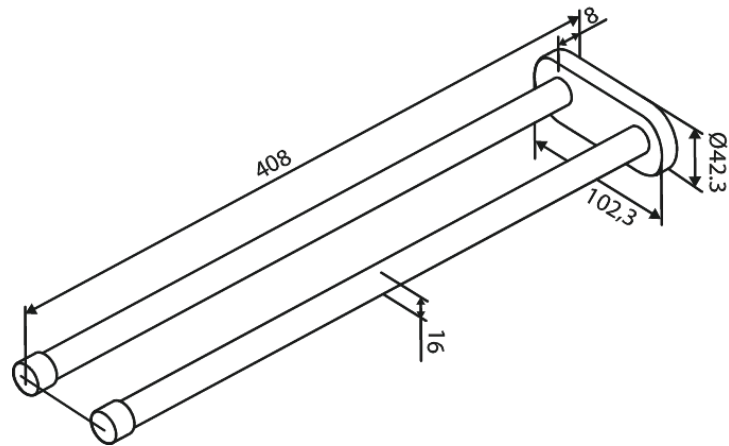

Badezimmer Zubehör

TOWEL ROD DOUBLE 400 MM

Artikel Nr.: 483424600
Oberfläche: Stahl PVD
Serien: Badezimmer Zubehör

EAN nummer: 5708516839484

FM Mattsson Germany GmbH
Biedenkamp 3c, DE-21509 Glinde bei Hamburg