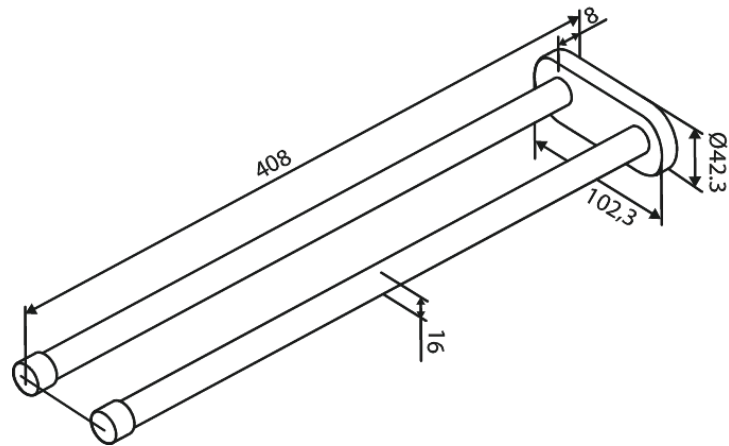

Badezimmer Zubehör

TOWEL ROD DOUBLE 400 MM

Artikel Nr.: 483420000
Oberfläche: Chrom
Serien: Badezimmer Zubehör

EAN nummer: 5708516839477

FM Mattsson Germany GmbH
Biedenkamp 3c, DE-21509 Glinde bei Hamburg